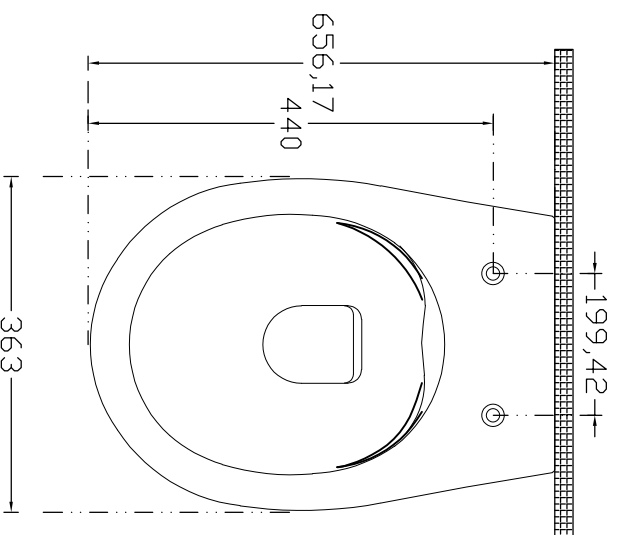

ISVEA

1962

TECHNICAL DRAWING / DISEGNO TECNICO

CODE / CODICE : 63821

DESCRIPTION / DESCRIZIONE : SENTIMENTI NEO RIMLESS WALL HUNG CLOSET / SENTIMENTI NEO WC SOSPESO RIMLESS BI/OP

TOLERANCE / TOLERANZ : 100 mm \pm 1 %