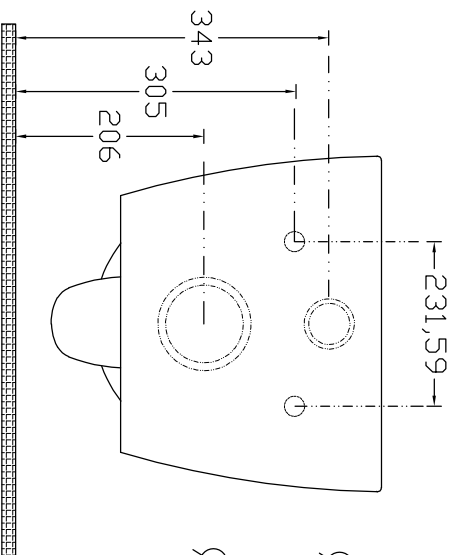

ISVEA

1962

TECHNICAL DRAWING / DISEGNO TECNICO

CODE / CODICE : 63821

DESCRIPTION / DESCRIZIONE : SENTIMENTI NEO RIMLESS WALL HUNG CLOSET / SENTIMENTI NEO WC SOSPESO RIMLESS BI/OP

TOLERANCE / TOLERANZ : 100 mm \pm 1 %