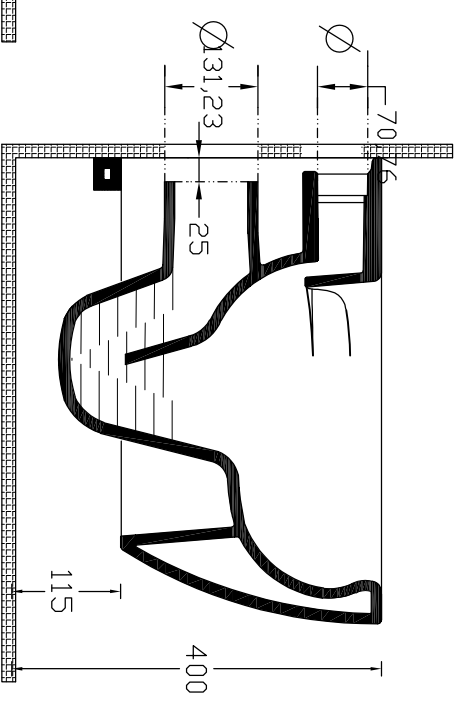

ISVEA

1962

TECHNICAL DRAWING / DISEGNO TECNICO

CODE / CODICE : 63821

DESCRIPTION / DESCRIZIONE : SENTIMENTI NEO RIMLESS WALL HUNG CLOSET / SENTIMENTI NEO WC SOSPESO RIMLESS BI/OP

TOLERANCE / TOLERANZ : 100 mm \pm 1 %