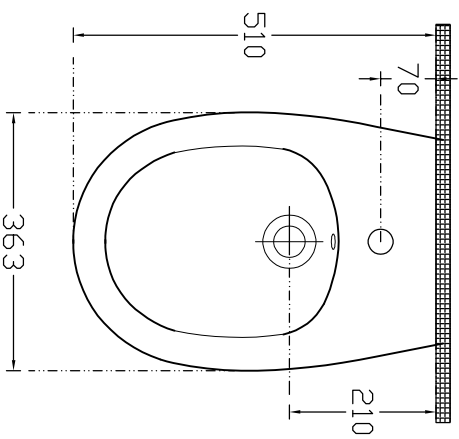

ISVEA

1962

TECHNICAL DRAWING / DISEGNO TECNICO

CODE / CODICE :63822

DESCRIPTION / DESCRIZIONE : SENTIMENTI NEO WALL HUNG BIDET / SENTIMENTI NEO WC A TERRA RIMLESS BIANCO OP

TOLERANCE / TOLERANZ : 100 mm ± 1 %