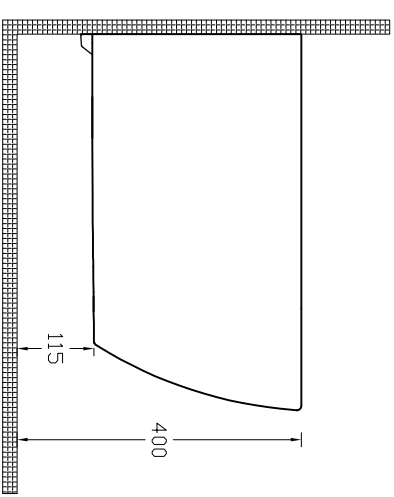

ISVEA

1962

TECHNICAL DRAWING / DISEGNO TECNICO

CODE / CODICE :63822

DESCRIPTION / DESCRIZIONE : SENTIMENTI NEO WALL HUNG BIDET / SENTIMENTI NEO WC A TERRA RIMLESS BIANCO OP

TOLERANCE / TOLERANZ : 100 mm ± 1 %