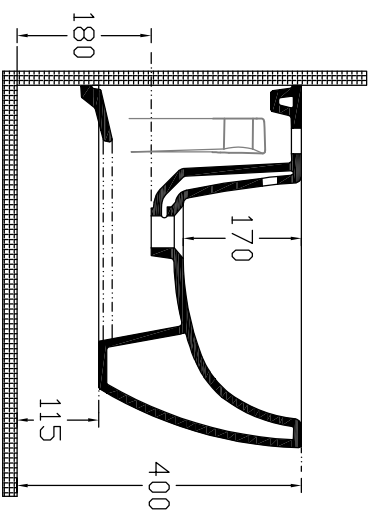

ISVEA

1962

TECHNICAL DRAWING / DISEGNO TECNICO

CODE / CODICE :63822

DESCRIPTION / DESCRIZIONE : SENTIMENTI NEO WALL HUNG BIDET / SENTIMENTI NEO WC A TERRA RIMLESS BIANCO OP

TOLERANCE / TOLERANZ : 100 mm ± 1 %