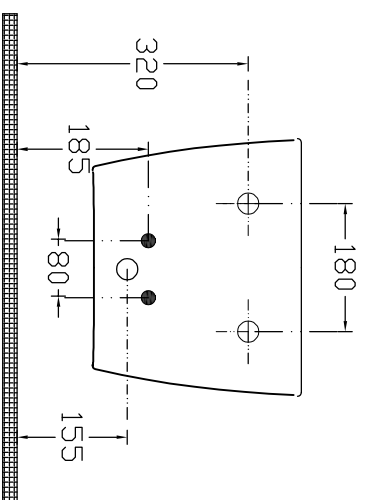

ISVEA

1962

TECHNICAL DRAWING / DISEGNO TECNICO

CODE / CODICE :63822

DESCRIPTION / DESCRIZIONE : SENTIMENTI NEO WALL HUNG BIDET / SENTIMENTI NEO WC A TERRA RIMLESS BIANCO OP

TOLERANCE / TOLERANZ : 100 mm ± 1 %