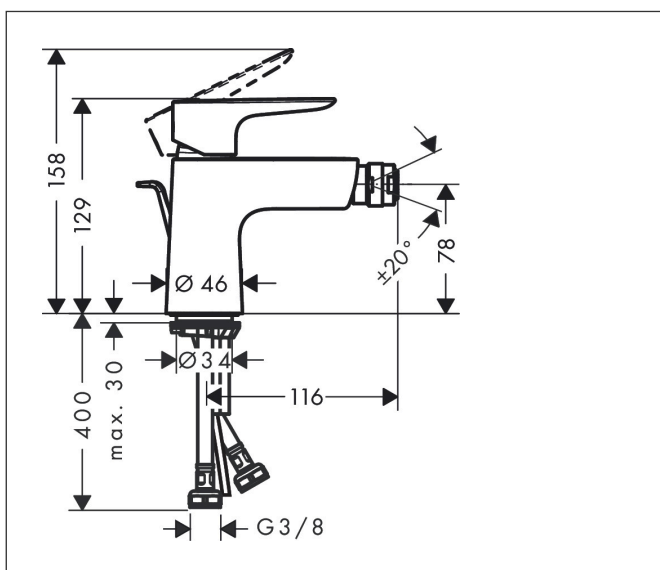

Brand	hansgrohe
Descrizione articolo	<b>Talis E</b> Miscelatore monocomando bidet con tirante
N° articolo	71720000
Superficie	cromo
Posizione	1

## Immagine prodotto

## Disegno tecnico

## Caratteristiche

- Composto da: Miscelatore monocomando bidet, Sistema di scarico e troppopieno
- lunghezza bocca di erogazione 116 mm
- rompigitto a giunto snodato
- tipo di getto: getto normale
- portata: 5 l/min
- cartuccia in ceramica
- limitatore della temperatura regolabile
- adatto per caldaie istantanee
- Materiale set di scarico: Metallo