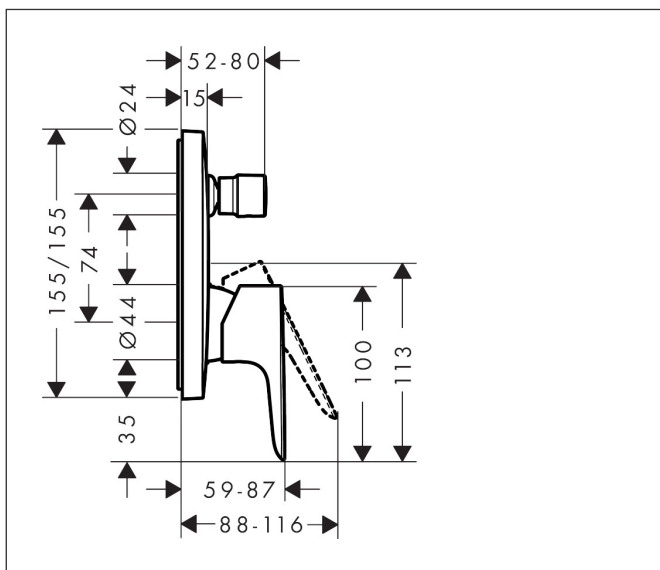

Brand	hansgrohe
Descrizione articolo	Talis E Miscelatore monocomando vasca ad incasso
N° articolo	71745000
Superficie	cromo
Posizione	1

Immagine prodotto

Caratteristiche

- Tipo di connessione: corpo incasso
- portata scarico superiore: 21 l/min
- portata scarico inferiore: 29 l/min
- Cartuccia in ceramica
- limitatore della temperatura regolabile
- deviatore con ripristino automatico
- isolato acusticamente

Disegno tecnico

Tecnologia

Codici_Standard

- PA-IX 28950/ICB
- PA-IX 9709/ICC