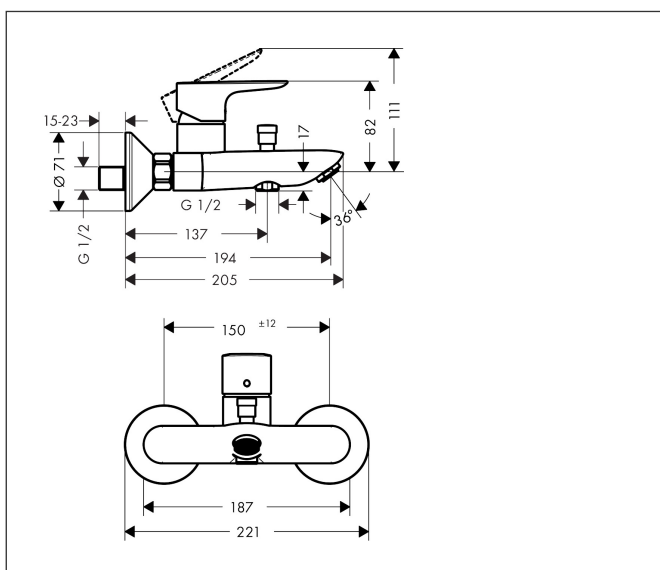

Brand	hansgrohe
Descrizione articolo	<b>Talis E</b> Miscelatore monocomando vasca esterno
N° articolo	71740000
Superficie	cromo
Posizione	1

## Immagine prodotto

## Caratteristiche

- lunghezza bocca di erogazione 194 mm
- Tipo di connessione: connessioni a S
- interasse: 150 mm  $\pm$  12 mm
- Tipo di getto miscelatore: getto normale
- portata: 19,2 l/min
- portata bocca di erogazione a 3 bar: 19,2 l/min
- portata doccia a 3 bar: 16,8 l/min
- Cartuccia in ceramica
- limitatore della temperatura regolabile
- deviatore con ripristino automatico
- isolato acusticamente
- adatto per caldaie istantanee

## Disegno tecnico