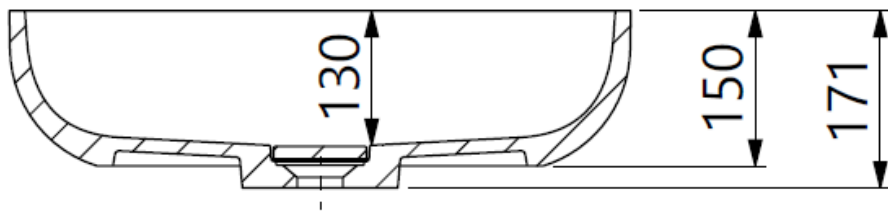

A-A

Codice Articolo/Product code: 69230

LAVABO D'APPOGGIO NORIMBERGA 600 LUCIDO

COUNTERTOP NORIMBERGA 600 GLOSS

Tipo di installazione: Da appoggio

Materiale: Mineral Composite

Scarico troppopieno: Non presente

Copripiletta in mineral composite: Sì

Finitura: Lucida

Peso Netto: 11 kg

Peso Lordo: 12 kg

Scarico: non incluso

Installation type: Countertop

Material: Mineral Composite

Overflow: Without

Dolomite cover: Yes

Surface: Gloss

Net weight: 11 kg

Gross weight: 12 kg

Syphon: not included

Made in EU (Poland)