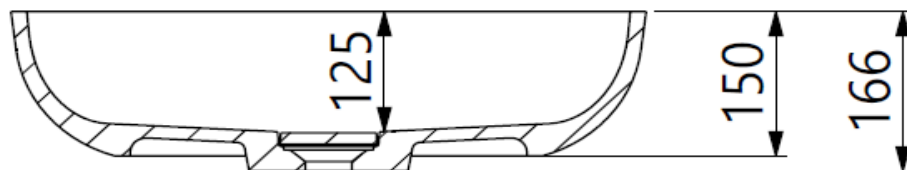

A-A

Codice Articolo/Product code: 69235

**LAVABO D'APPOGGIO STOCCARDA 600
OPACO**

COUNTERTOP STOCCARDA 600 MATT

Tipo di installazione: Da appoggio
 Materiale: Mineral Composite
 Scarico troppopieno: Non presente
 Copripiletta in mineral composite: Sì
 Finitura: Opaco
 Peso Netto: 11 kg
 Peso Lordo: 12 kg
 Scarico: non incluso

Installation type: Countertop
 Material: Mineral Composite
 Overflow: Without
 Dolomite cover: Yes
 Surface: Matt
 Net weight: 11 kg
 Gross weight: 12 kg
 Syphon: not included

Made in EU (Poland)