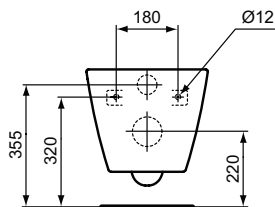

Ideal Standard

Vasi

i.life S

Codice: T459201

Vaso sospeso RimLS+

Vaso sospeso RimLS+ a profondità ridotta a soli 48 cm e fissaggi completamente nascosti con scarico a parete. Da completare con sedile avvolgente a chiusura normale T473601 oppure rallentata T473701. Per il fissaggio a parete è necessario utilizzare l'innovativo sistema di fissaggio nascosto EasyFix+, a corredo del prodotto, e il sostegno metallico J117867 da ordinare separatamente. Dotato della tecnologica di scarico RimLS+ che garantisce un'ottimale pulizia del bacino ad ogni risciacquo e una facile pulizia grazie all'assenza di recessi. Certificato per lo scarico a 4/2,6 litri.

Colore: 01 - Bianco

Tecnologia: RimLS+

Scopri piú dettagli:

Montaggio:	Sospeso
Riconoscimenti:	DIN EN 331 DIN EN 997 CL1-5A/6A + CL2
Peso netto (kg):	21.14
Designer:	Palomba Serafini Associati
Altezza (mm):	335
Larghezza (mm):	355
Profondità (mm):	480
Portata (litri):	6
Portata ridotta (litri):	4.5

Ideal Standard (Italia) Srl

Via Giosuè Borsi 9, 20143 Milano, Italia - Tel: +39 (0)2 28881

Email: info@idealstandard.it - Web: www.idealstandard.it