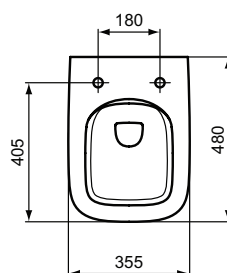

Ideal Standard

Vasi

i.life S

Codice: T459201

Vaso sospeso RimLS+

Vaso sospeso RimLS+ a profondità ridotta a soli 48 cm e fissaggi completamente nascosti con scarico a parete. Da completare con sedile avvolgente a chiusura normale T473601 oppure rallentata T473701. Per il fissaggio a parete è necessario utilizzare l'innovativo sistema di fissaggio nascosto EasyFix+, a corredo del prodotto, e il sostegno metallico J117867 da ordinare separatamente. Dotato della tecnologica di scarico RimLS+ che garantisce un'ottimale pulizia del bacino ad ogni risciacquo e una facile pulizia grazie all'assenza di recessi. Certificato per lo scarico a 4/2,6 litri.

Colore: 01 - Bianco

Tecnologia: RimLS+

Scopri piú dettagli:

Montaggio:	Sospeso
Riconoscimenti:	DIN EN 331 DIN EN 997 CL1-5A/6A + CL2
Peso netto (kg):	21.14
Designer:	Palomba Serafini Associati
Altezza (mm):	335
Larghezza (mm):	355
Profondità (mm):	480
Portata (litri):	6
Portata ridotta (litri):	4.5

Ideal Standard (Italia) Srl

Via Giosuè Borsi 9, 20143 Milano, Italia - Tel: +39 (0)2 28881

Email: info@idealstandard.it - Web: www.idealstandard.it