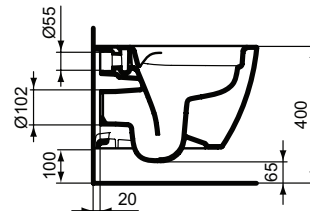

Ideal Standard

Vasi

i.life S

Codice: T459201

Vaso sospeso RimLS+

Vaso sospeso RimLS+ a profondità ridotta a soli 48 cm e fissaggi completamente nascosti con scarico a parete. Da completare con sedile avvolgente a chiusura normale T473601 oppure rallentata T473701. Per il fissaggio a parete è necessario utilizzare l'innovativo sistema di fissaggio nascosto EasyFix+, a corredo del prodotto, e il sostegno metallico J117867 da ordinare separatamente. Dotato della tecnologica di scarico RimLS+ che garantisce un'ottimale pulizia del bacino ad ogni risciacquo e una facile pulizia grazie all'assenza di recessi. Certificato per lo scarico a 4/2,6 litri.

Colore: 01 - Bianco

Tecnologia: RimLS+

Scopri piú dettagli:

Montaggio:	Sospeso
Riconoscimenti:	DIN EN 331 DIN EN 997 CL1-5A/6A + CL2
Peso netto (kg):	21.14
Designer:	Palomba Serafini Associati
Altezza (mm):	335
Larghezza (mm):	355
Profondità (mm):	480
Portata (litri):	6
Portata ridotta (litri):	4.5

Ideal Standard (Italia) Srl

Via Giosuè Borsi 9, 20143 Milano, Italia - Tel: +39 (0)2 28881

Email: info@idealstandard.it - Web: www.idealstandard.it