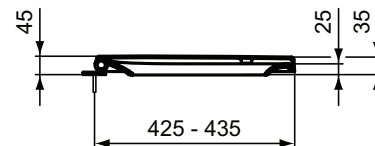

Vasi

i.life B

Codice: T468301

Sedile avvolgente a chiusura rallentata

Sedile avvolgente con cerniere in metallo. Dotato del sistema di sgancio rapido.

Colore: 01 - Bianco

Scopri piú dettagli:

Peso netto (kg): 2.46
Designer: Palomba Serafini Associati
Meccanismo a cerniera: Chiusura rallentata