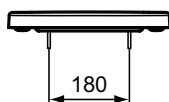

Vasi

i.life B

Codice: T468301

Sedile avvolgente a chiusura rallentata

Sedile avvolgente con cerniere in metallo. Dotato del sistema di sgancio rapido.

Colore: 01 - Bianco

Scopri piú dettagli:

Peso netto (kg): 2.46
Designer: Palomba Serafini Associati
Meccanismo a cerniera: Chiusura rallentata