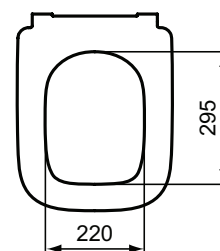

Vasi

i.life B

Codice: T468301

Sedile avvolgente a chiusura rallentata

Sedile avvolgente con cerniere in metallo. Dotato del sistema di sgancio rapido.

Colore: 01 - Bianco

Scopri piú dettagli:

Peso netto (kg): 2.46
Designer: Palomba Serafini Associati
Meccanismo a cerniera: Chiusura rallentata