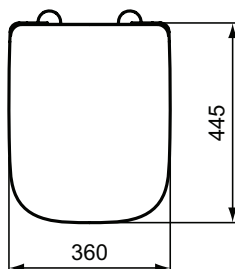

Vasi

i.life B

Codice: T468301

Sedile avvolgente a chiusura rallentata

Sedile avvolgente con cerniere in metallo. Dotato del sistema di sgancio rapido.

Colore: 01 - Bianco

Scopri piú dettagli:

Peso netto (kg): 2.46
Designer: Palomba Serafini Associati
Meccanismo a cerniera: Chiusura rallentata