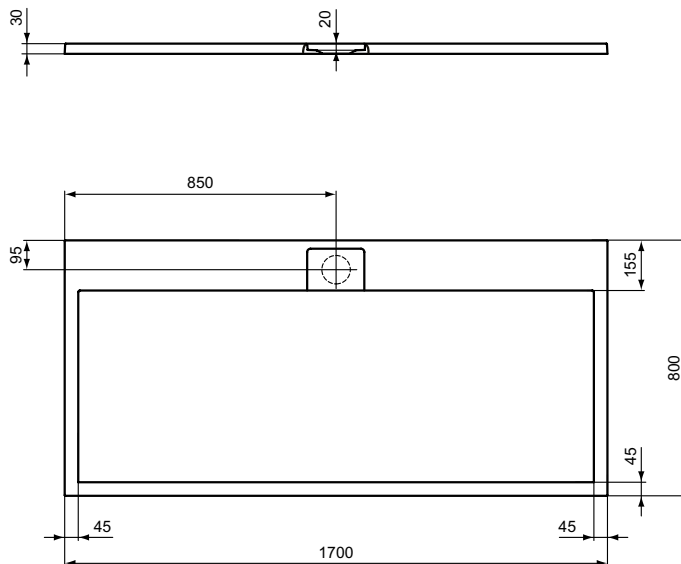

## Ultra Flat S i.life

Codice: T5238FR

### Piatto doccia rettangolare

Piatto doccia rettangolare in resina piletta lato lungo, finitura opaca effetto pietra, scarico nascosto, piletta sifonata O90 da ordinare separatamente.

Colore: FR - Bianco

#### Scopri piú dettagli:

Peso netto (kg):	49,3
Materiale:	Resina
Altezza (mm):	30
Larghezza (mm):	1700
Profondità (mm):	800
Forma:	Rettangolare