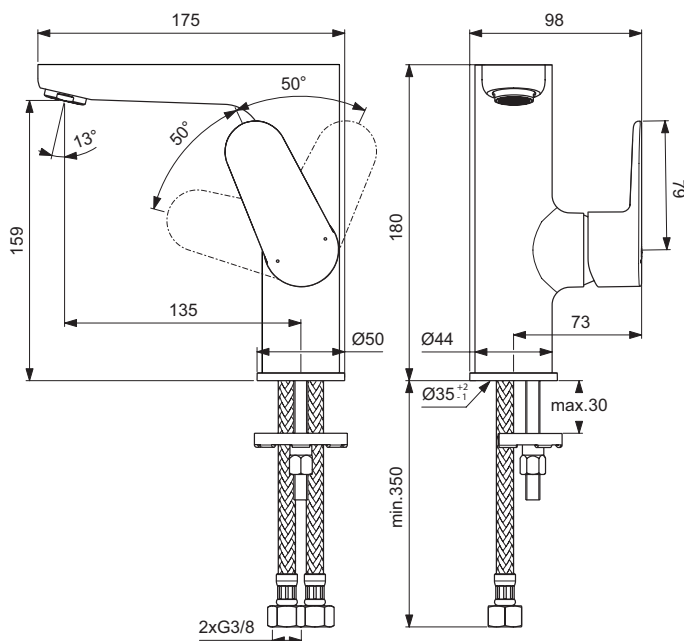

### Miscelatore monocomando per lavabo

Miscelatore monocomando per lavabo con comando laterale, bocca di erogazione fissa h 159 mm, aeratore slim M24 con portata di 5 l/min, cartuccia a dischi ceramici FirmaFlow® 28 mm con limitatore della temperatura, sistema di fissaggio EasyFix, tubi flessibili G3/8 PEX forniti a corredo

#### Scopri piú dettagli:

Montaggio:	Da appoggio
Tipo di funzionamento:	Leva singola
Riconoscimenti:	DIN EN 817; DIN EN 200; DIN 4109 Gruppo 1
Pressione di esercizio:	3
Portata (litri):	5
Fori della rubinetteria:	1
Peso netto (kg):	1,8
Altezza (mm):	180
Larghezza (mm):	98
Profondità (mm):	175
Forma:	Rettangolare