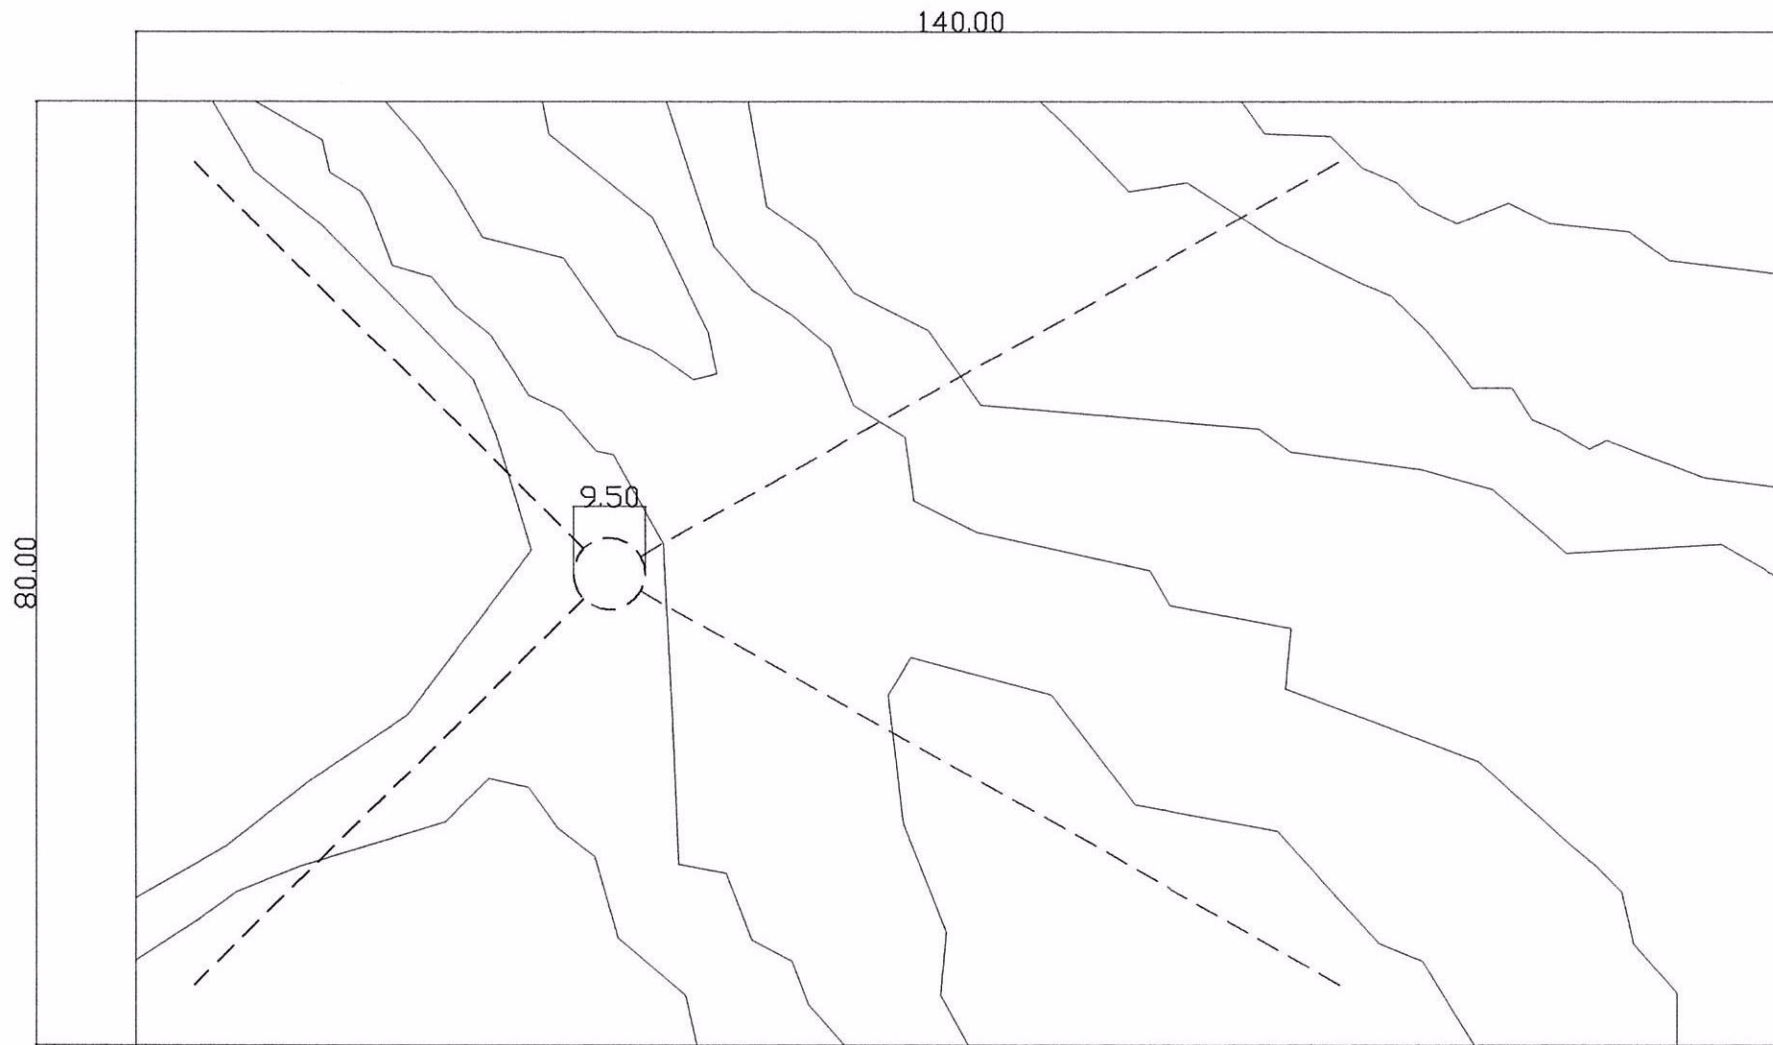

PIATTO DOCCIA SLATE 70X120 STATUARIO codice 71995  
PIATTO DOCCIA SLATE 70X120 CEPPO DI GRE codice 71999

SCHEMA TECNICO

NB le dimensioni possono avere una tolleranza del 1%

PIATTO DOCCIA SLATE 70X140 STATUARIO codice 71996  
PIATTO DOCCIA SLATE 70X140 CEPPO DI GRE codice 72000

SCHEDA TECNICA

NB le dimensioni possono avere una tolleranza del 1%

PIATTO DOCCIA SLATE 80X120 STATUARIO codice 71997

PIATTO DOCCIA SLATE 80X120 CEPPO DI GRE codice 72001

SCHEDA TECNICA

NB le dimensioni possono avere una tolleranza del 1%

PIATTO DOCCIA SLATE 80X140 STATUARIO codice 71998  
PIATTO DOCCIA SLATE 80X140 CEPPO DI GRE codice 72022

SCHEMA TECNICO

NB le dimensioni possono avere una tolleranza del 1%