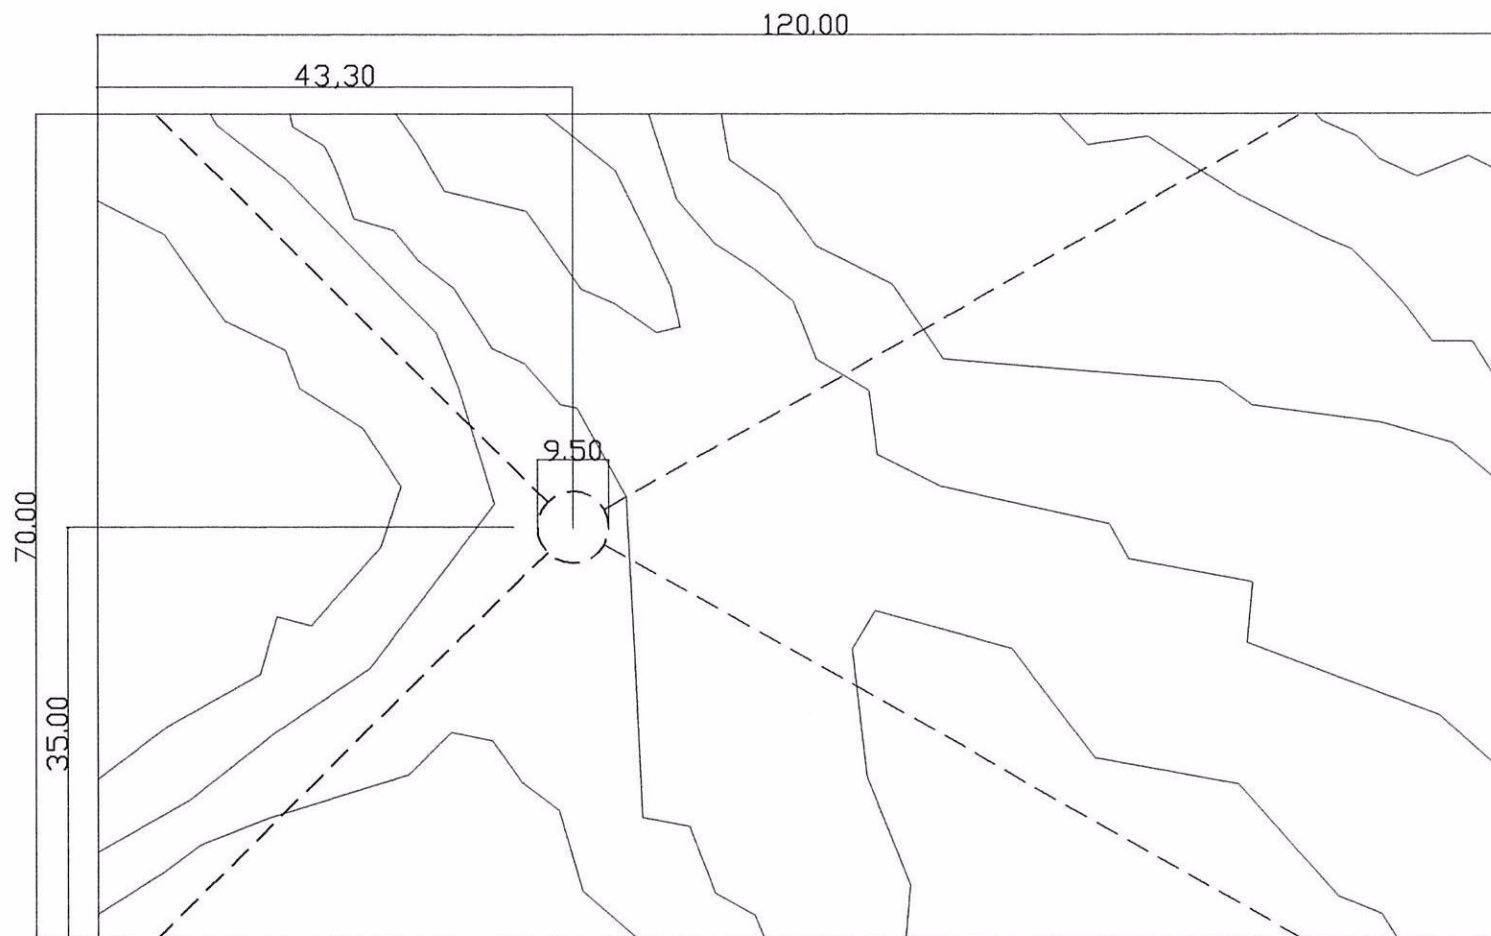

PIATTO DOCCIA SLATE 70X120 STATUARIO codice 71995  
PIATTO DOCCIA SLATE 70X120 CEPPO DI GRE codice 71999

SCHEMA TECNICO

NB le dimensioni possono avere una tolleranza del 1%

PIATTO DOCCIA SLATE 70X140 STATUARIO codice 71996  
PIATTO DOCCIA SLATE 70X140 CEPPO DI GRE codice 72000

SCHEDA TECNICA

NB le dimensioni possono avere una tolleranza del 1%

PIATTO DOCCIA SLATE 80X120 STATUARIO codice 71997

PIATTO DOCCIA SLATE 80X120 CEPPO DI GRE codice 72001

SCHEDA TECNICA

NB le dimensioni possono avere una tolleranza del 1%

PIATTO DOCCIA SLATE 80X140 STATUARIO codice 71998  
PIATTO DOCCIA SLATE 80X140 CEPPO DI GRE codice 72022

SCHEMA TECNICO

NB le dimensioni possono avere una tolleranza del 1%