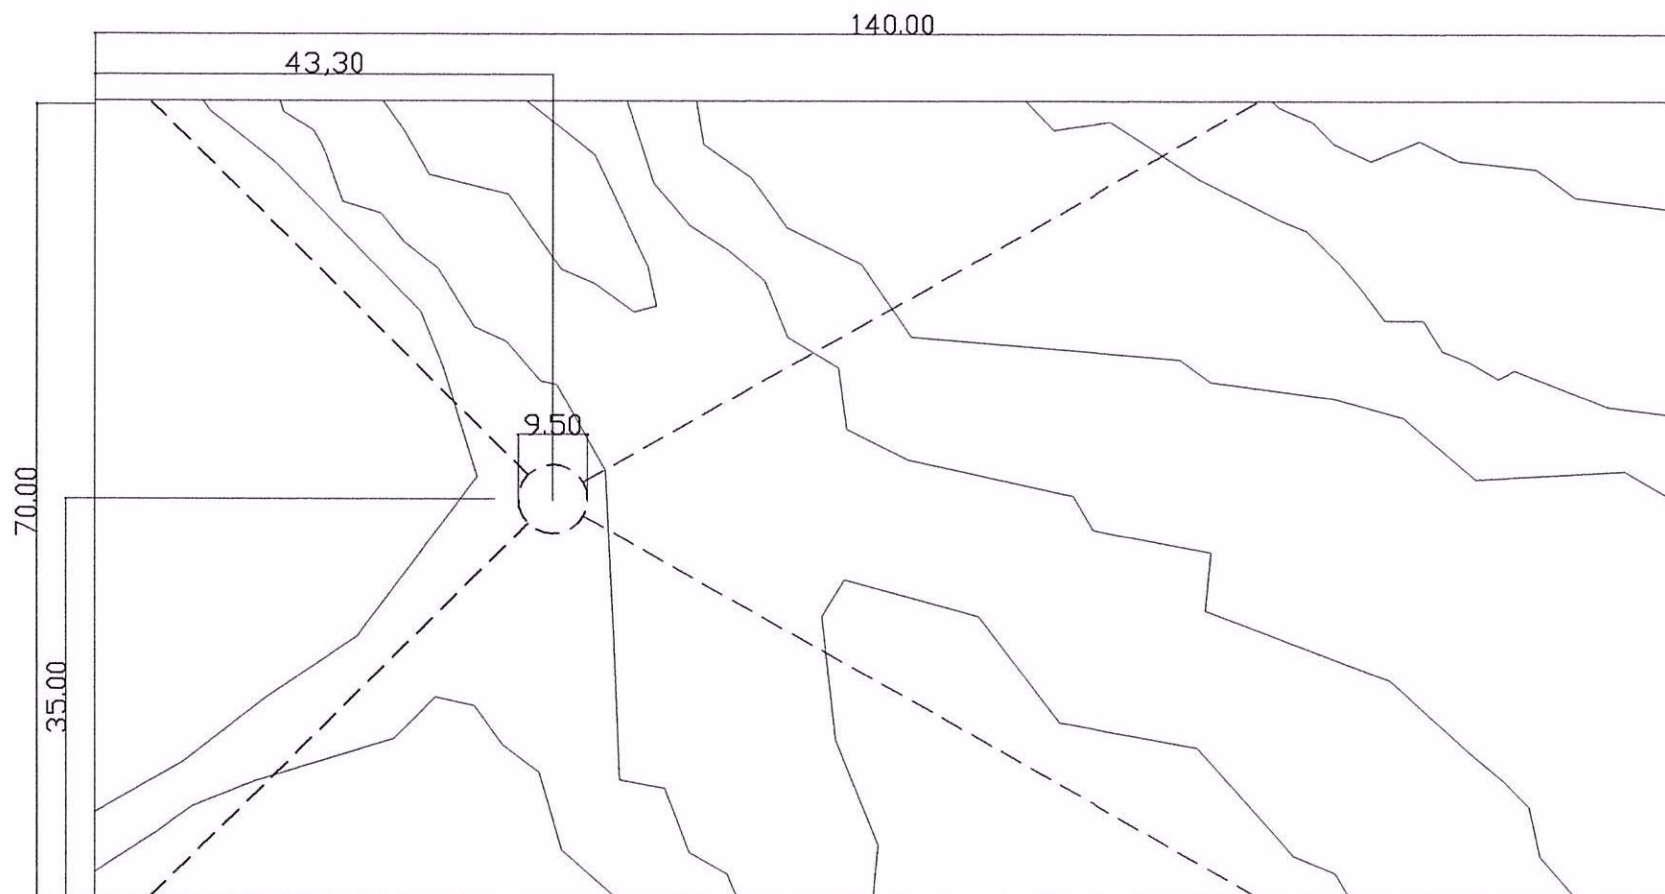

PIATTO DOCCIA SLATE 70X120 STATUARIO codice 71995  
PIATTO DOCCIA SLATE 70X120 CEPPO DI GRE codice 71999

SCHEMA TECNICO

NB le dimensioni possono avere una tolleranza del 1%

PIATTO DOCCIA SLATE 70X140 STATUARIO codice 71996  
PIATTO DOCCIA SLATE 70X140 CEPPO DI GRE codice 72000

SCHEDA TECNICA

NB le dimensioni possono avere una tolleranza del 1%

PIATTO DOCCIA SLATE 80X120 STATUARIO codice 71997

PIATTO DOCCIA SLATE 80X120 CEPPO DI GRE codice 72001

SCHEDA TECNICA

NB le dimensioni possono avere una tolleranza del 1%

PIATTO DOCCIA SLATE 80X140 STATUARIO codice 71998  
PIATTO DOCCIA SLATE 80X140 CEPPO DI GRE codice 72022

SCHEMA TECNICO

NB le dimensioni possono avere una tolleranza del 1%