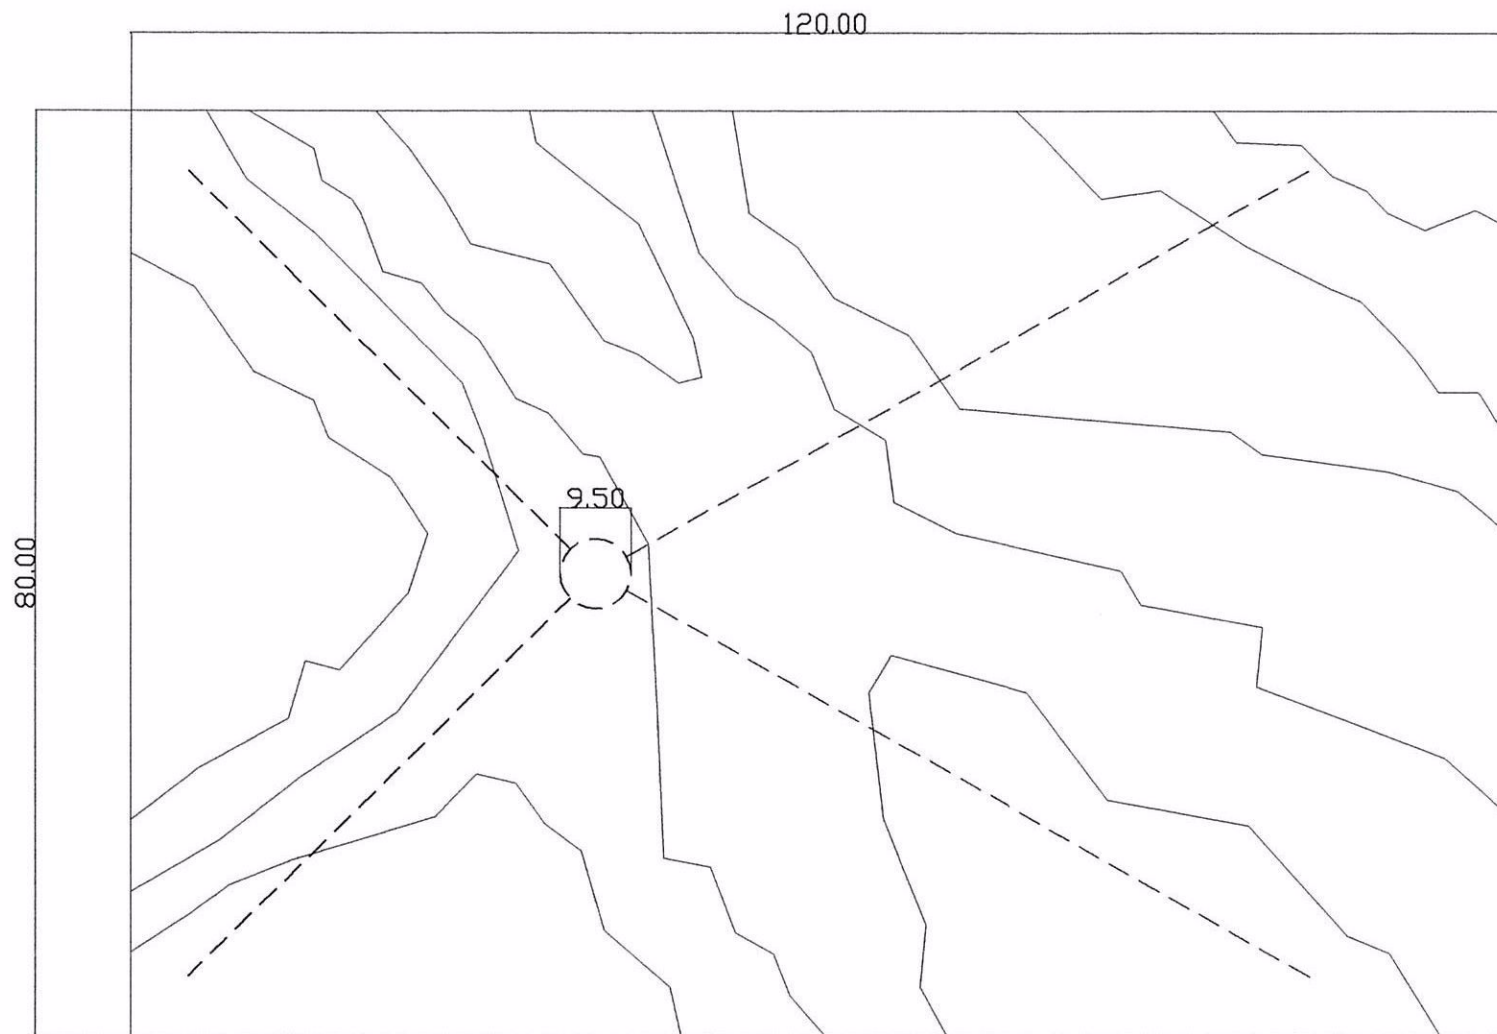

PIATTO DOCCIA SLATE 70X120 STATUARIO codice 71995  
PIATTO DOCCIA SLATE 70X120 CEPPO DI GRE codice 71999

SCHEMA TECNICO

NB le dimensioni possono avere una tolleranza del 1%

PIATTO DOCCIA SLATE 70X140 STATUARIO codice 71996  
PIATTO DOCCIA SLATE 70X140 CEPPO DI GRE codice 72000

SCHEDA TECNICA

NB le dimensioni possono avere una tolleranza del 1%

PIATTO DOCCIA SLATE 80X120 STATUARIO codice 71997

PIATTO DOCCIA SLATE 80X120 CEPPO DI GRE codice 72001

SCHEDA TECNICA

NB le dimensioni possono avere una tolleranza del 1%

PIATTO DOCCIA SLATE 80X140 STATUARIO codice 71998  
PIATTO DOCCIA SLATE 80X140 CEPPO DI GRE codice 72022

SCHEMA TECNICO

NB le dimensioni possono avere una tolleranza del 1%