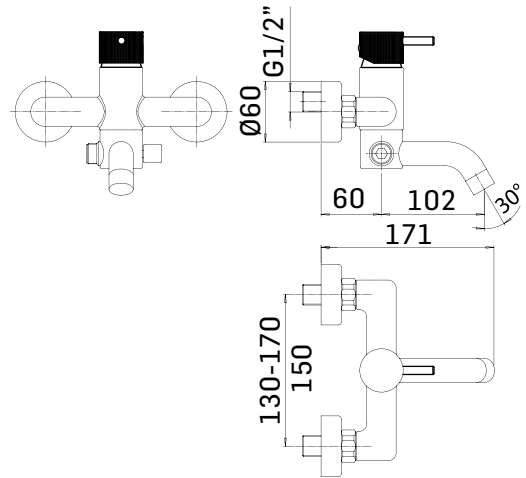

SERIE/RANGE: GRETHA

ARTICOLO/ITEM: 72181

DESCRIZIONE PRODOTTO/PRODUCT DESCRIPTION:

Miscelatore monocomando esterno per vasca con deviatore automatico ed accessorio doccia fisso // Exposed single lever bath mixer with automatic diverter and fixed shower set

DATI COSTRUTTIVI/TECHNICAL INFORMATION:

- ♦ interasse 150 mm.
- ♦ sporgenza 160 mm.
- ♦ raccordi a S 1/2" x 3/4", interasse 10 mm.
- ♦ deviatore automatico
- ♦ supporto doccia fisso
- ♦ Doccia a getto pioggia. Sistema anticalcare
- ♦ flessibile 1/2"x1/2" in metallo lungo 150 cm.

- ♦ gauge 150 mm.
- ♦ projection 160 mm.
- ♦ S-coupling 1/2"x3/4", 10 mm adjustment
- ♦ automatic diverter
- ♦ fixed shower holder
- ♦ rain jet handshower with anti-lime system
- ♦ metallic flexible hose 150 cm 1/2"x1/2"