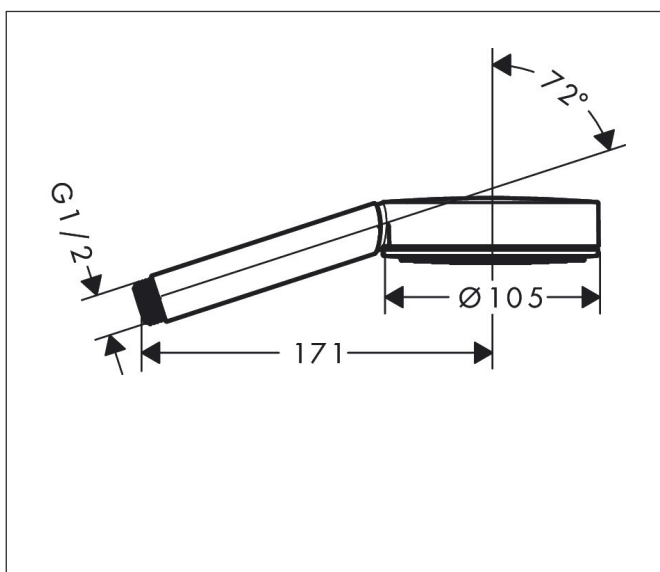

Brand hansgrohe
 Descrizione articolo **Pulsify S** Doccetta 105 1jet EcoSmart+
 N° articolo 24121000
 Superficie Cromo
 Posizione 1

Immagine prodotto

Caratteristiche

- dimensione soffione: 105 mm
- tipo di getto: PowderRain
- portata massima a 3 bar: 5,7 l/min
- portata getto PowderRain (a 3 bar): 5,7 l/min
- raccordo filettato G 1/2
- adatto per caldaie istantanee

Disegno tecnico

Tecnologia

Tipi di getto

Codici_Standard

- PIX 17568/IZ

Brand	hansgrohe
Descrizione articolo	Pulsify S Doccetta 105 1jet EcoSmart+
N° articolo	24121000
Superficie	Cromo
Posizione	1

Diagramma di flusso

Brand	hansgrohe
Descrizione articolo	Pulsify S Doccetta 105 1jet EcoSmart+
N° articolo	24121000
Superficie	Cromo
Posizione	1

Disegni dei pezzi di ricambio

Brand	hansgrohe
Descrizione articolo	Pulsify S Doccetta 105 1jet EcoSmart+
N° articolo	24121000
Superficie	Cromo
Posizione	1

Lista delle parti di ricambio

Posizione	Descrizione	Codice Prodotto
1	filtro	92672000
2	guarnizione	98058000