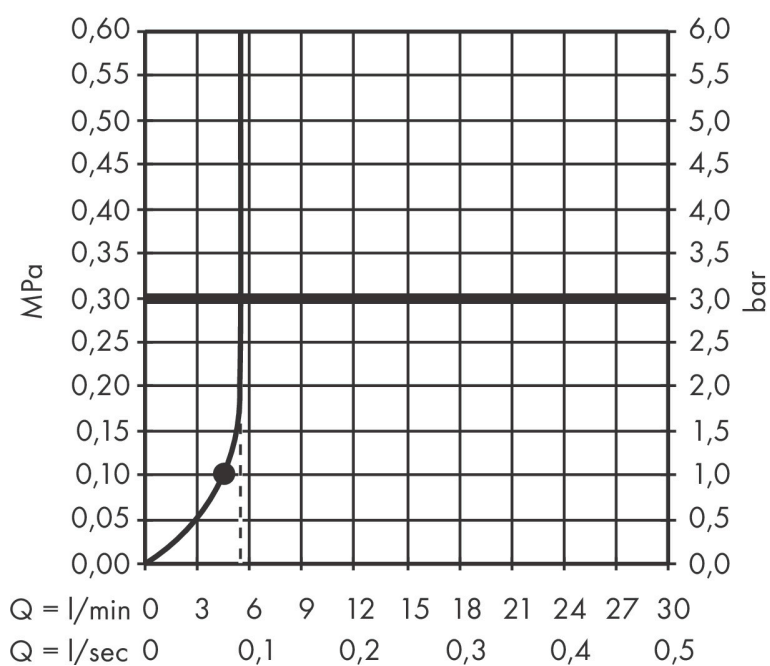

Brand hansgrohe
 Descrizione articolo **Pulsify S** Doccetta 105 1jet EcoSmart+
 N° articolo 24121000
 Superficie Cromo
 Posizione 1

Immagine prodotto

Caratteristiche

- dimensione soffione: 105 mm
- tipo di getto: PowderRain
- portata massima a 3 bar: 5,7 l/min
- portata getto PowderRain (a 3 bar): 5,7 l/min
- raccordo filettato G 1/2
- adatto per caldaie istantanee

Disegno tecnico

Tecnologia

Tipi di getto

Codici_Standard

- PIX 17568/IZ

Brand	hansgrohe
Descrizione articolo	Pulsify S Doccetta 105 1jet EcoSmart+
N° articolo	24121000
Superficie	Cromo
Posizione	1

Diagramma di flusso

Brand	hansgrohe
Descrizione articolo	Pulsify S Doccetta 105 1jet EcoSmart+
N° articolo	24121000
Superficie	Cromo
Posizione	1

Disegni dei pezzi di ricambio

Brand	hansgrohe
Descrizione articolo	Pulsify S Doccetta 105 1jet EcoSmart+
N° articolo	24121000
Superficie	Cromo
Posizione	1