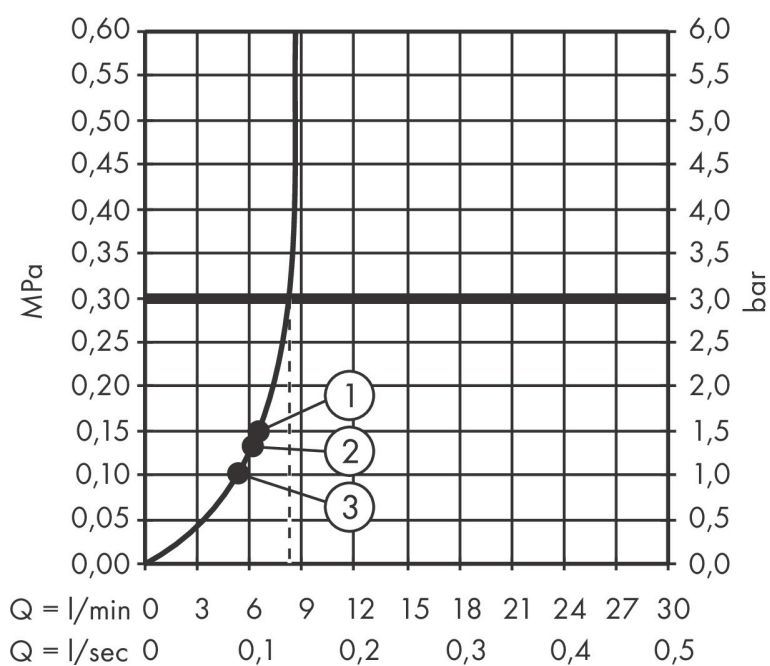

Brand hansgrohe
 Descrizione articolo **Pulsify Select S** Doccetta 105 3jet Active EcoSmart
 N° articolo 24101000
 Superficie Cromo
 Posizione 1

Immagine prodotto

Caratteristiche

- dimensione soffione: 105 mm
- tipo di getto: PowderRain, IntenseRain, MonoRain
- comoda scelta del getto con il pulsante Select
- portata massima a 3 bar: 8,5 l/min
- portata getto PowderRain (a 3 bar): 8,5 l/min
- portata monogetto (a 3 bar): 8 l/min
- portata getto IntenseRain (a 3 bar): 8,2 l/min
- raccordo filettato G 1/2
- adatto per caldaie istantanee

Disegno tecnico

Tecnologia

Tipi di getto

Codici_Standard

- PIX 17564/IZ

Brand hansgrohe
 Descrizione articolo **Pulsify Select S** Doccetta 105 3jet Active EcoSmart
 N° articolo 24101000
 Superficie Cromo
 Posizione 1

Diagramma di flusso

- 1 PowderRain
- 2 Mono
- 3 IntenseRain

Brand	hansgrohe
Descrizione articolo	Pulsify Select S Doccetta 105 3jet Active EcoSmart
N° articolo	24101000
Superficie	Cromo
Posizione	1

Disegni dei pezzi di ricambio

Brand	hansgrohe
Descrizione articolo	Pulsify Select S Doccetta 105 3jet Active EcoSmart
N° articolo	24101000
Superficie	Cromo
Posizione	1

Lista delle parti di ricambio

Posizione	Descrizione	Codice Prodotto
1	filtro	92672000
2	guarnizione	98058000