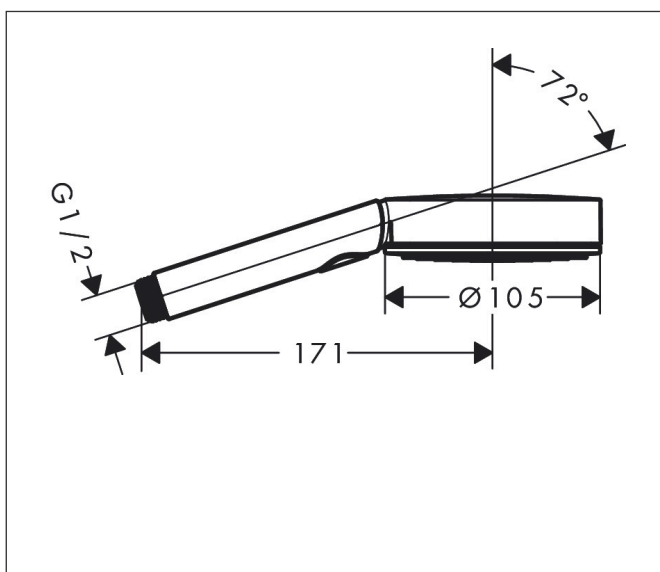

Brand hansgrohe
 Descrizione articolo **Pulsify Select S** Doccetta 105 3jet Active EcoSmart
 N° articolo 24101000
 Superficie Cromo
 Posizione 1

Immagine prodotto

Caratteristiche

- dimensione soffione: 105 mm
- tipo di getto: PowderRain, IntenseRain, MonoRain
- comoda scelta del getto con il pulsante Select
- portata massima a 3 bar: 8,5 l/min
- portata getto PowderRain (a 3 bar): 8,5 l/min
- portata monogetto (a 3 bar): 8 l/min
- portata getto IntenseRain (a 3 bar): 8,2 l/min
- raccordo filettato G 1/2
- adatto per caldaie istantanee

Disegno tecnico

Tecnologia

Tipi di getto

Codici_Standard

- PIX 17564/IZ

Brand hansgrohe
 Descrizione articolo **Pulsify Select S** Doccetta 105 3jet Active EcoSmart
 N° articolo 24101000
 Superficie Cromo
 Posizione 1

Diagramma di flusso

- 1 PowderRain
- 2 Mono
- 3 IntenseRain

Brand	hansgrohe
Descrizione articolo	Pulsify Select S Doccetta 105 3jet Active EcoSmart
N° articolo	24101000
Superficie	Cromo
Posizione	1

Disegni dei pezzi di ricambio

Brand	hansgrohe
Descrizione articolo	Pulsify Select S Doccetta 105 3jet Active EcoSmart
N° articolo	24101000
Superficie	Cromo
Posizione	1

Lista delle parti di ricambio

Posizione	Descrizione	Codice Prodotto
1	filtro	92672000
2	guarnizione	98058000