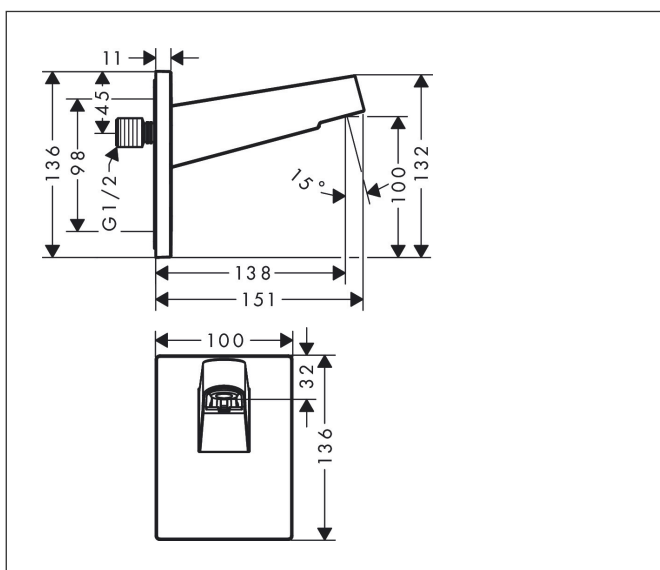

Brand hansgrohe
 Descrizione articolo **Pulsify** Braccio doccia per soffione doccia 260
 N° articolo 24149670
 Superficie Nero Opaco
 Posizione 1

Immagine prodotto

Caratteristiche

- materiale: plastica
- tipo di connessione: G 1/2
- adatto per: soffioni con diametro fino a 260 mm

Disegno tecnico

| | |
|----------------------|---|
| Brand | hansgrohe |
| Descrizione articolo | Pulsify Braccio doccia per soffione doccia 260 |
| N° articolo | 24149670 |
| Superficie | Nero Opaco |
| Posizione | 1 |

Disegni dei pezzi di ricambio

Brand hansgrohe
 Descrizione articolo **Pulsify** Braccio doccia per soffione doccia 260
 N° articolo 24149670
 Superficie Nero Opaco
 Posizione 1

Lista delle parti di ricambio

| Posizione | Descrizione | Codice Prodotto |
|-----------|------------------|-----------------|
| 1 | copertura | 93959670 |
| 2 | copertura | 93960670 |
| 3 | set di fissaggio | 96179000 |
| 4 | O-Ring 9x2 | 98119000 |
| 5 | raccordo a vite | 94673000 |
| 6 | O-Ring 13x2,5 | 98428000 |