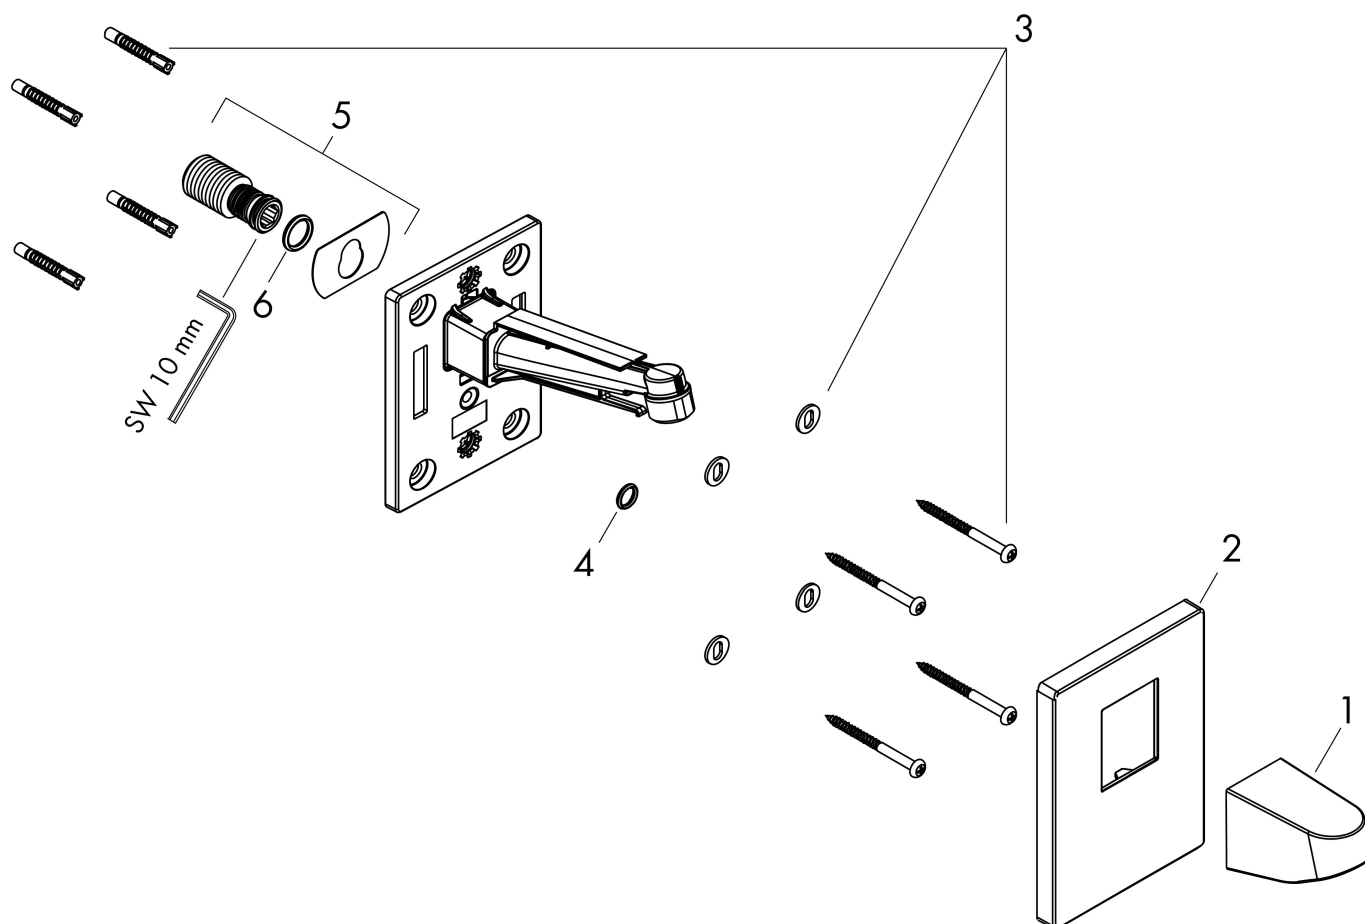

Brand hansgrohe
 Descrizione articolo **Pulsify** Braccio doccia per soffione doccia 260
 N° articolo 24149670
 Superficie Nero Opaco
 Posizione 1

Immagine prodotto

Caratteristiche

- materiale: plastica
- tipo di connessione: G 1/2
- adatto per: soffioni con diametro fino a 260 mm

Disegno tecnico

| | |
|----------------------|---|
| Brand | hansgrohe |
| Descrizione articolo | Pulsify Braccio doccia per soffione doccia 260 |
| N° articolo | 24149670 |
| Superficie | Nero Opaco |
| Posizione | 1 |

Disegni dei pezzi di ricambio

Brand hansgrohe
 Descrizione articolo **Pulsify** Braccio doccia per soffione doccia 260
 N° articolo 24149670
 Superficie Nero Opaco
 Posizione 1

Lista delle parti di ricambio

| Posizione | Descrizione | Codice Prodotto |
|-----------|------------------|-----------------|
| 1 | copertura | 93959670 |
| 2 | copertura | 93960670 |
| 3 | set di fissaggio | 96179000 |
| 4 | O-Ring 9x2 | 98119000 |
| 5 | raccordo a vite | 94673000 |
| 6 | O-Ring 13x2,5 | 98428000 |