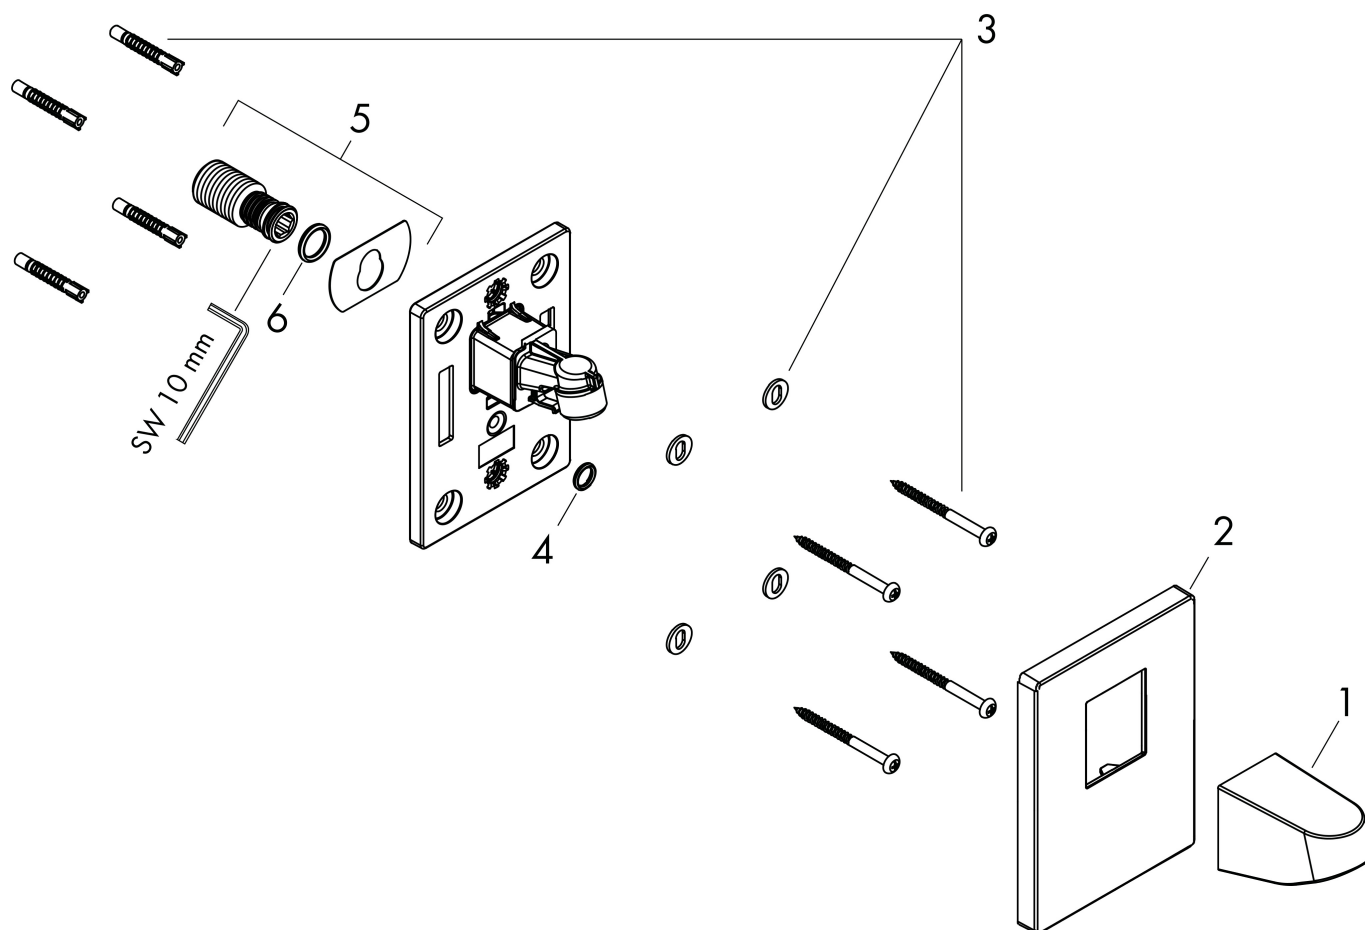

Brand hansgrohe
Descrizione articolo **Pulsify** Braccio doccia per soffione doccia 105
N° articolo 24139700
Superficie Bianco Opaco
Posizione 1

Immagine prodotto

Caratteristiche

- materiale: plastica
- tipo di connessione: G 1/2

Brand	hansgrohe
Descrizione articolo	Pulsify Braccio doccia per soffione doccia 105
N° articolo	24139700
Superficie	Bianco Opaco
Posizione	1

Disegni dei pezzi di ricambio

Brand	hansgrohe
Descrizione articolo	Pulsify Braccio doccia per soffione doccia 105
N° articolo	24139700
Superficie	Bianco Opaco
Posizione	1

Lista delle parti di ricambio

Posizione	Descrizione	Codice Prodotto
1	copertura	93958700
2	copertura	93960700
3	set di fissaggio	96179000
4	O-Ring 9x2	98119000
5	raccordo a vite	94673000
6		98428000