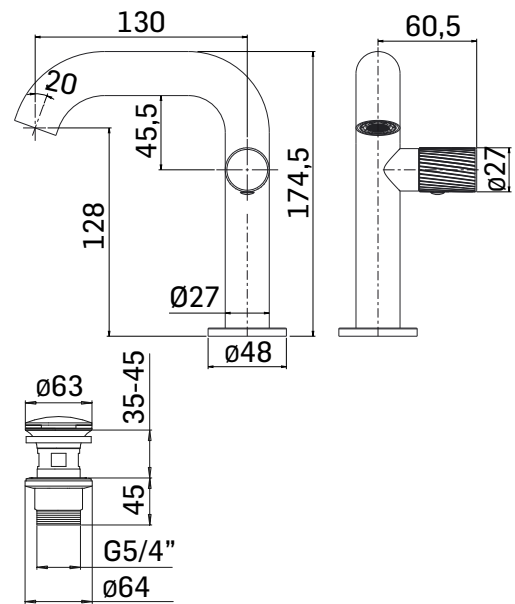

## DESCRIZIONE PRODOTTO/PRODUCT DESCRIPTION:

Miscelatore monocomando per lavabo, in acciaio inox, con scarico da 5/4" con comando a pressione //  
Single lever basin mixer, made of stainless steel with 5/4" up&down system pop-up waste

## DATI COSTRUTTIVI/TECHNICAL INFORMATION:

- sporgenza bocca 130 mm.
- altezza base - aeratore/spout outlet 128 mm.
- scarico da G.5/4" con comando a pressione
- tubi alimentazione flessibili G.3/8"
- spout projection 130 mm.
- height to aerator/spout outlet 109 mm.
- G.5/4" up&down system popup waste
- G.3/8" flexible connection hoses