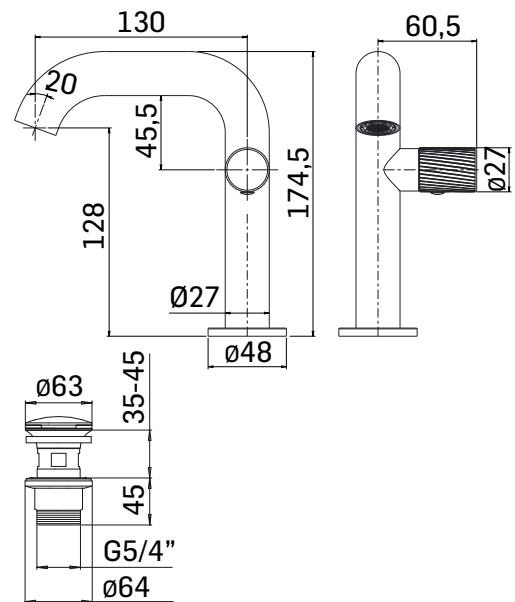

RUBINETTERIA

SERIE/RANGE: GIULIA

ARTICOLO/ITEM: 73302

DESCRIZIONE PRODOTTO/PRODUCT DESCRIPTION:

Miscelatore monocomando per lavabo, in acciaio inox, con scarico da 5/4" con comando a pressione //
Single lever basin mixer, made of stainless steel with 5/4" up&down system pop-up waste

DATI COSTRUTTIVI/TECHNICAL INFORMATION:

- sporgenza bocca 130 mm.
- altezza base - aeratore/spout outlet 128 mm.
- scarico da G.5/4" con comando a pressione
- tubi alimentazione flessibili G.3/8"
- spout projection 130 mm.
- height to aerator/spout outlet 109 mm.
- G.5/4" up&down system popup waste
- G.3/8" flexible connection hoses