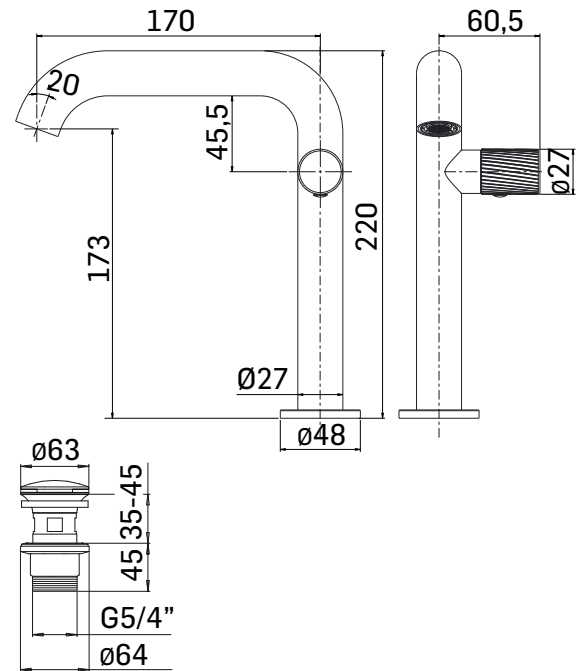

## DESCRIZIONE PRODOTTO/PRODUCT DESCRIPTION:

Miscelatore monocomando per lavabo, in acciaio inox, con scarico da 5/4" con comando a pressione //  
Single lever basin mixer, made of stainless steel with 5/4" up&down system pop-up waste

## DATI COSTRUTTIVI/TECHNICAL INFORMATION:

- sporgenza bocca 170 mm.
- altezza base - aeratore/spout outlet 173 mm.
- scarico da G.5/4" con comando a pressione
- tubi alimentazione flessibili G.3/8"
- spout projection 170 mm.
- height to aerator/spout outlet 173 mm.
- G.5/4" up&down system popup waste
- G.3/8" flexible connection hoses