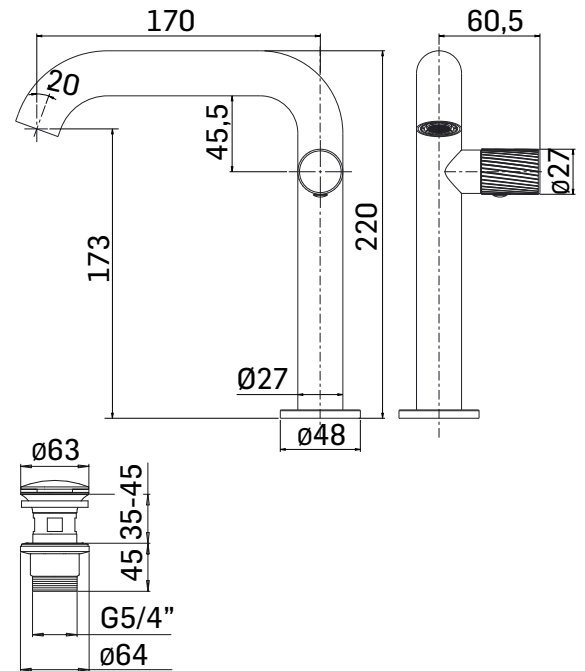

RUBINETTERIA

SERIE/RANGE: GIULIA

ARTICOLO/ITEM: 73306

DESCRIZIONE PRODOTTO/PRODUCT DESCRIPTION:

Miscelatore monocomando per lavabo, in acciaio inox, con scarico da 5/4" con comando a pressione //
Single lever basin mixer, made of stainless steel with 5/4" up&down system pop-up waste

DATI COSTRUTTIVI/TECHNICAL INFORMATION:

- sporgenza bocca 170 mm.
- altezza base - aeratore/spout outlet 173 mm.
- scarico da G.5/4" con comando a pressione
- tubi alimentazione flessibili G.3/8"
- spout projection 170 mm.
- height to aerator/spout outlet 173 mm.
- G.5/4" up&down system popup waste
- G.3/8" flexible connection hoses