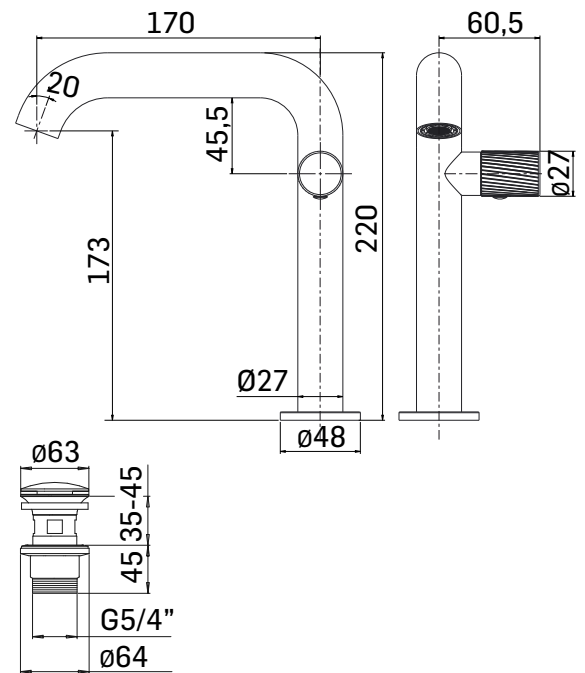

RUBINETTERIA

SERIE/RANGE: GIULIA

ARTICOLO/ITEM: 73307

DESCRIZIONE PRODOTTO/PRODUCT DESCRIPTION:

Miscelatore monocomando per lavabo, in acciaio inox, con scarico da 5/4" con comando a pressione //  
Single lever basin mixer, made of stainless steel with 5/4" up&down system pop-up waste

DATI COSTRUTTIVI/TECHNICAL INFORMATION:

- sporgenza bocca 170 mm.
- altezza base - aeratore 173 mm.
- scarico da G.5/4" con comando a pressione
- tubi alimentazione flessibili G.3/8"
- spout projection 170 mm.
- height to aerator/spout outlet 173 mm.
- G.5/4" up&down system popup waste
- G.3/8" flexible connection hoses