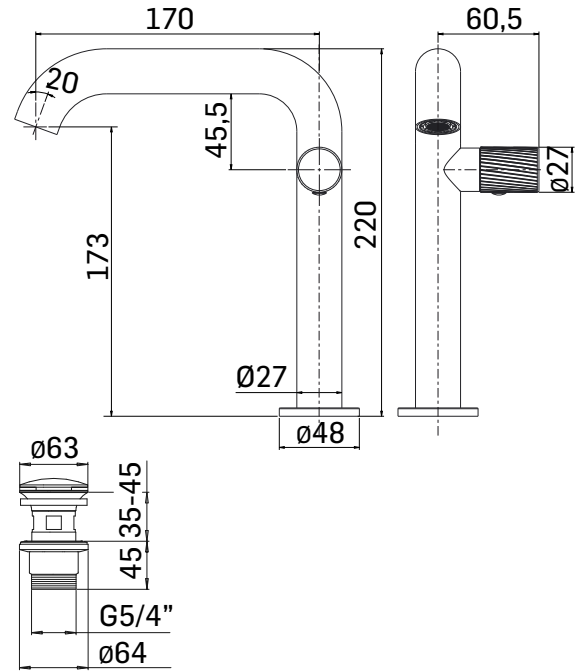

RUBINETTERIA

SERIE/RANGE: GIULIA

ARTICOLO/ITEM: 73308

DESCRIZIONE PRODOTTO/PRODUCT DESCRIPTION:

Miscelatore monocomando per lavabo, in acciaio inox, con scarico da 5/4" con comando a pressione //
Single lever basin mixer, made of stainless steel with 5/4" up&down system pop-up waste

DATI COSTRUTTIVI/TECHNICAL INFORMATION:

- sporgenza bocca 170 mm.
- altezza base - aeratore 173 mm.
- scarico da G.5/4" con comando a pressione
- tubi alimentazione flessibili G.3/8"
- spout projection 170 mm.
- height to aerator/spout outlet 173 mm.
- G.5/4" up&down system popup waste
- G.3/8" flexible connection hoses