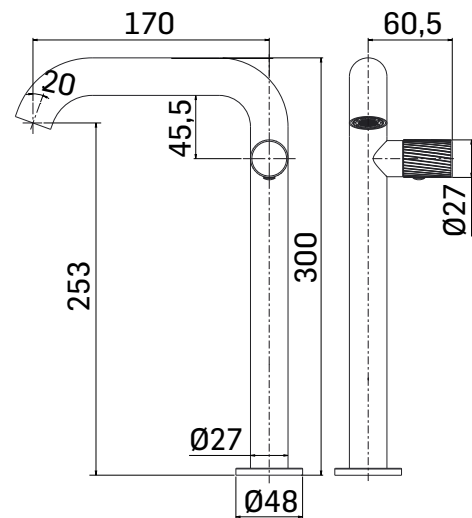

RUBINETTERIA

SERIE/RANGE: GIULIA

ARTICOLO/ITEM: 73310

DESCRIZIONE PRODOTTO/PRODUCT DESCRIPTION:

Miscelatore monocomando per lavabo alto, in acciaio inox, senza scarico //
High single lever basin mixer, made of stainless steel without pop-up waste

DATI COSTRUTTIVI/TECHNICAL INFORMATION:

- sporgenza bocca 170 mm.
- altezza base - aeratore 253 mm.
- tubi alimentazione flessibili G.3/8"
- spout projection 170 mm.
- height to aerator/spout outlet 253 mm.
- G.3/8" flexible connection hoses