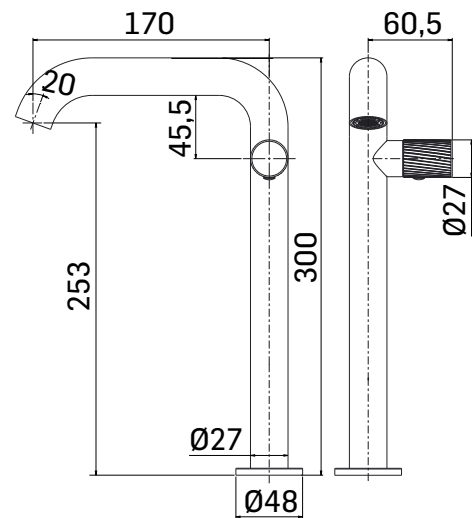

## DESCRIZIONE PRODOTTO/PRODUCT DESCRIPTION:

Miscelatore monocomando per lavabo alto, in acciaio inox, senza scarico //  
High single lever basin mixer, made of stainless steel without pop-up waste

## DATI COSTRUTTIVI/TECHNICAL INFORMATION:

- sporgenza bocca 170 mm.
- altezza base - aeratore 253 mm.
- tubi alimentazione flessibili G.3/8"
- spout projection 170 mm.
- height to aerator/spout outlet 253 mm.
- G.3/8" flexible connection hoses