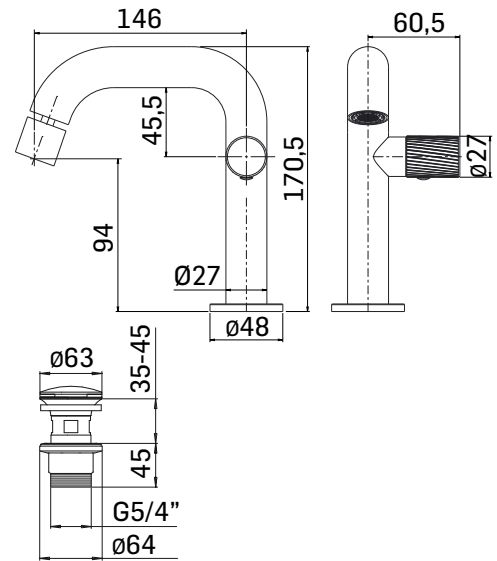

RUBINETTERIA

SERIE/RANGE: GIULIA

ARTICOLO/ITEM: 73315

DESCRIZIONE PRODOTTO/PRODUCT DESCRIPTION:

Miscelatore monocomando per bidet, in acciaio inox, con scarico da 5/4" con comando a pressione //
Single lever bidet mixer, made of stainless steel with 5/4" up&down system pop-up waste

DATI COSTRUTTIVI/TECHNICAL INFORMATION:

- sporgenza bocca 146 mm.
- altezza base - aeratore 94 mm.
- tubi alimentazione flessibili G.3/8"
- spout projection 146 mm.
- height to aerator/spout outlet 94 mm.
- G.3/8" flexible connection hoses