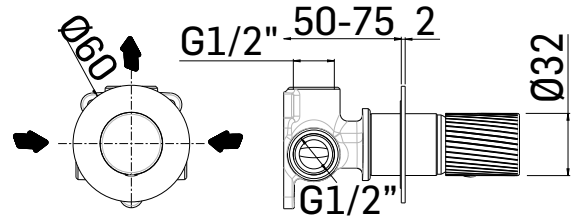

RUBINETTERIA

SERIE/RANGE: GIULIA

ARTICOLO/ITEM: 73318

DESCRIZIONE PRODOTTO/PRODUCT DESCRIPTION:

Gruppo monocomando da incasso per doccia ad 1 uscita, in acciaio inox composto da parte grezza e parte esterna di finitura //
Concealed 1-way single lever shower mixer, made of stainless steel, composed by assembly components and external components

DATI COSTRUTTIVI/TECHNICAL INFORMATION:

FINITURE/FINISHING:

73317	CROMO/CHROME
73318	ACCIAIO SPAZZOLATO/BRUSHED STAINLESS STEEL
73319	NERO OPACO/MATT BLACK
73320	OTTONE SPAZZOLATO/BRUSHED BRASS

CARATTERISTICHE FUNZIONALI/TECHNICAL FEATURES: