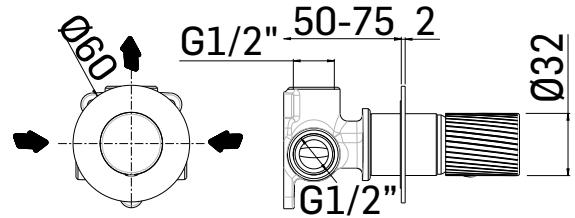

RUBINETTERIA

SERIE/RANGE: GIULIA

ARTICOLO/ITEM: 73319

DESCRIZIONE PRODOTTO/PRODUCT DESCRIPTION:

Gruppo monocomando da incasso per doccia ad 1 uscita, in acciaio inox composto da parte grezza e parte esterna di finitura //
Concealed 1-way single lever shower mixer, made of stainless steel, composed by assembly components and external components

DATI COSTRUTTIVI/TECHNICAL INFORMATION:

FINITURE/FINISHING:

73317	CROMO/CHROME
73318	ACCIAIO SPAZZOLATO/BRUSHED STAINLESS STEEL
73319	NERO OPACO/MATT BLACK
73320	OTTONE SPAZZOLATO/BRUSHED BRASS

CARATTERISTICHE FUNZIONALI/TECHNICAL FEATURES: