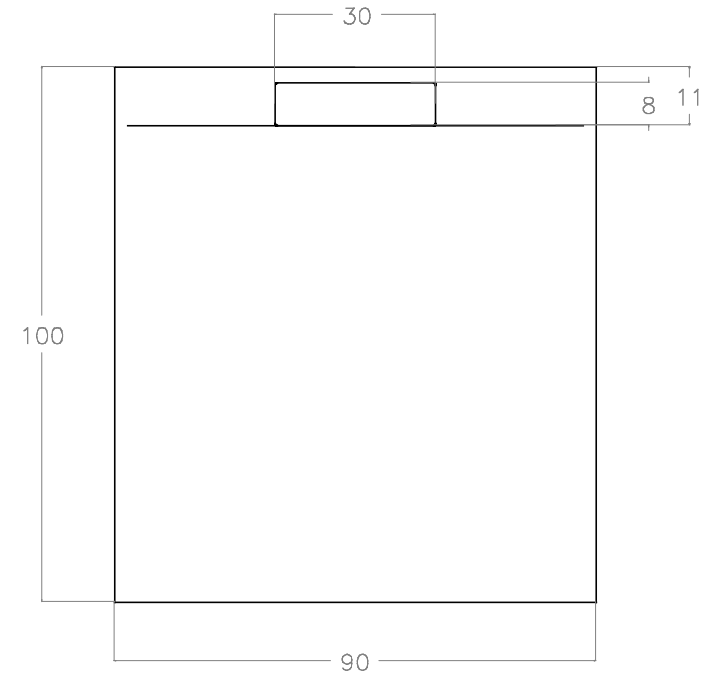

MATIC

Piatto doccia in Marmoresina

Misura 100x90 cm - Spess. 2,8 cm - Colore Bianco

Rif. 74534

Misure in cm

Made in Italy