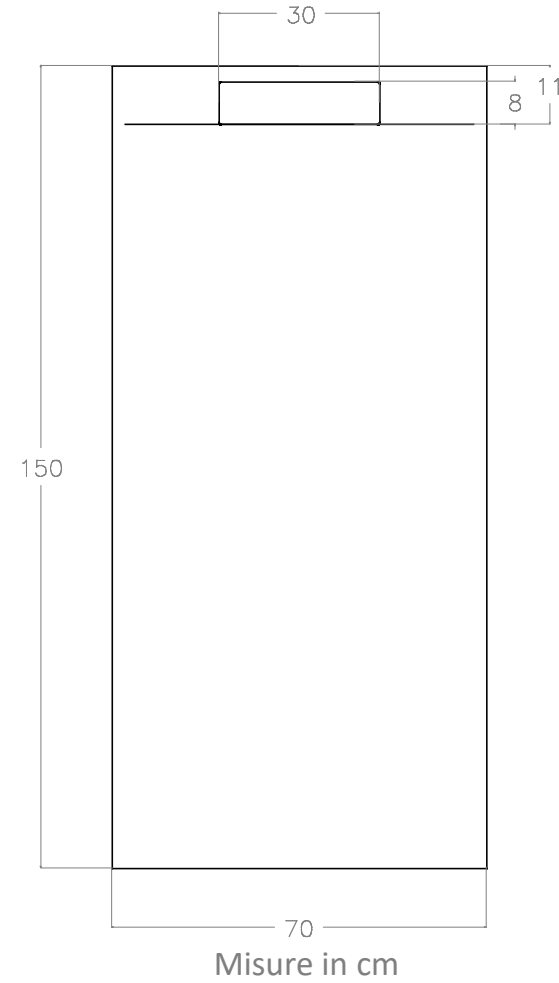

MATIC

Piatto doccia in Marmoresina

Misura 150x70 cm - Spess. 2,8 cm - Colore Avorio

Rif. 74544

Made in Italy