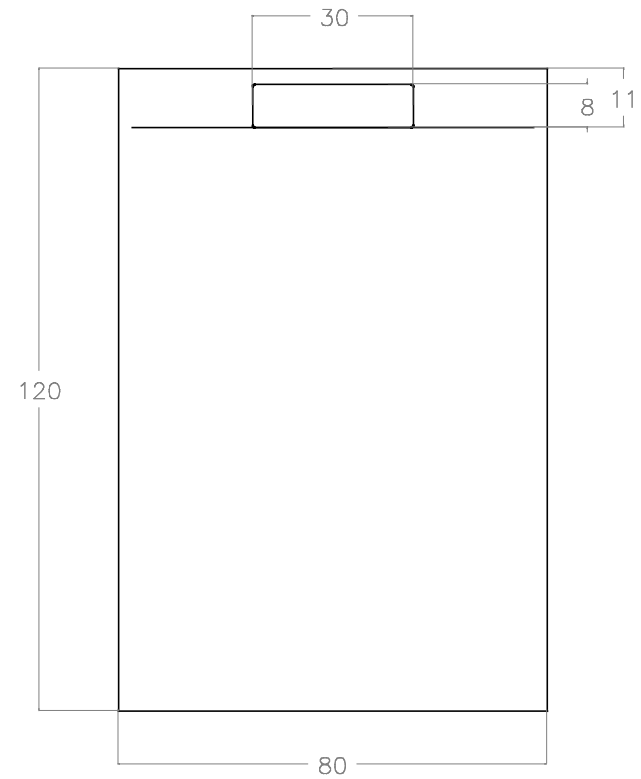

MATIC

Piatto doccia in Marmoresina

Misura 120x80 cm - Spess. 2,8 cm - Colore Avorio

Rif. 74549

Misure in cm

Made in Italy