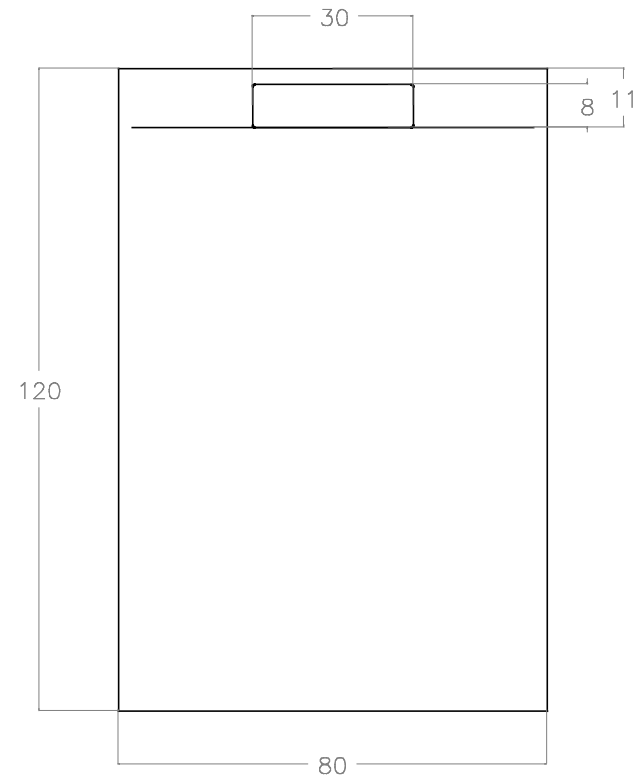

# MATIC

Piatto doccia in Marmoresina

Misura 120x80 cm - Spess. 2,8 cm - Colore Grigio

Rif. 74591

Misure in cm

Made in Italy