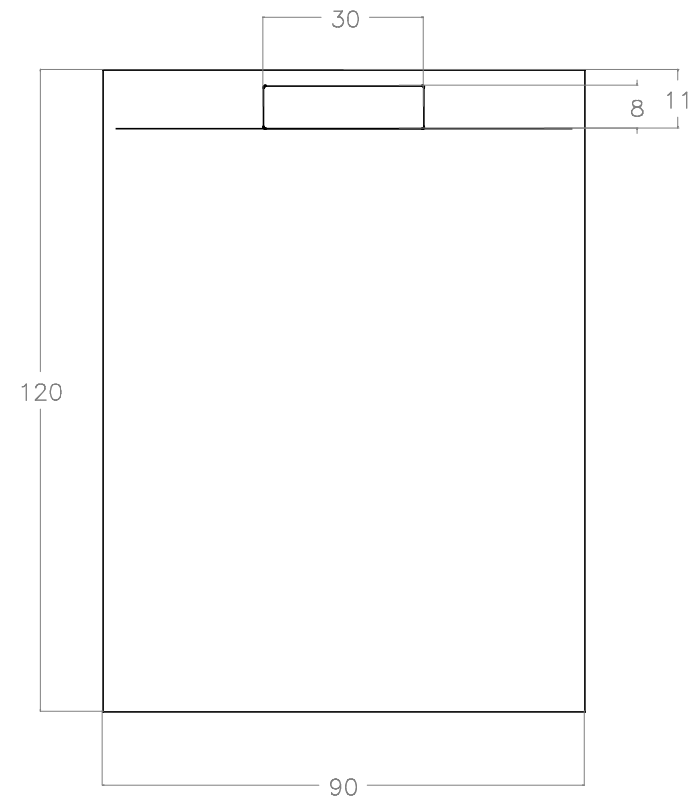

MATIC

Piatto doccia in Marmoresina

Misura 120x90 cm - Spess. 2,8 cm - Colore Grigio

Rif. 74598

Misure in cm

Made in Italy