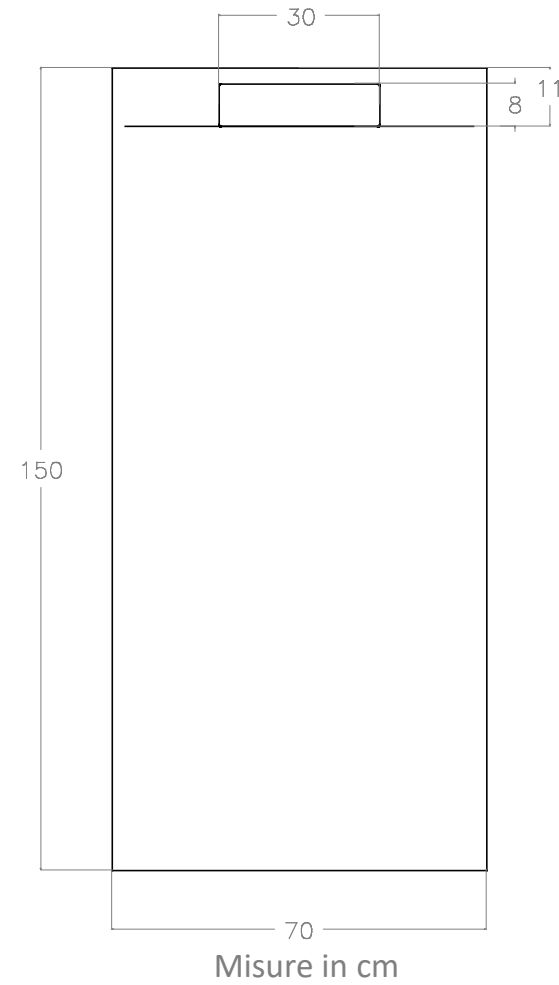

MATIC

Piatto doccia in Marmoresina

Misura 150x70 cm - Spess. 2,8 cm - Colore Antracite

Rif. 74607

Made in Italy