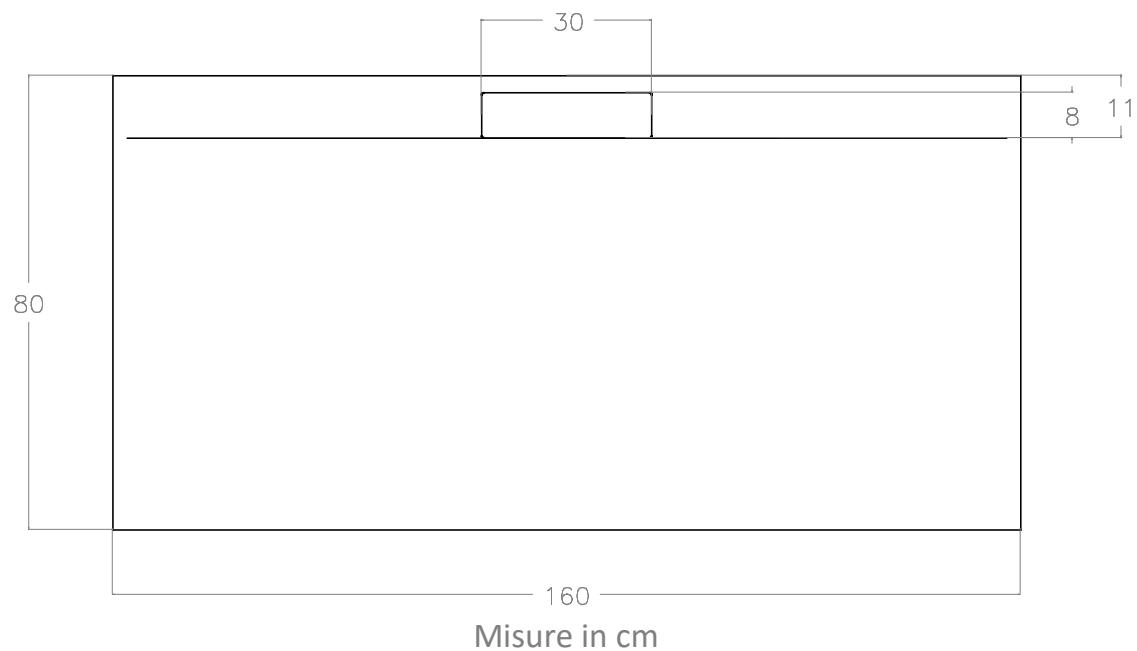

# DOT

Piatto doccia in Marmoresina

Misura 160x80 cm - Spess. 2,8 cm - Colore Bianco

Rif. 74676

Made in Italy