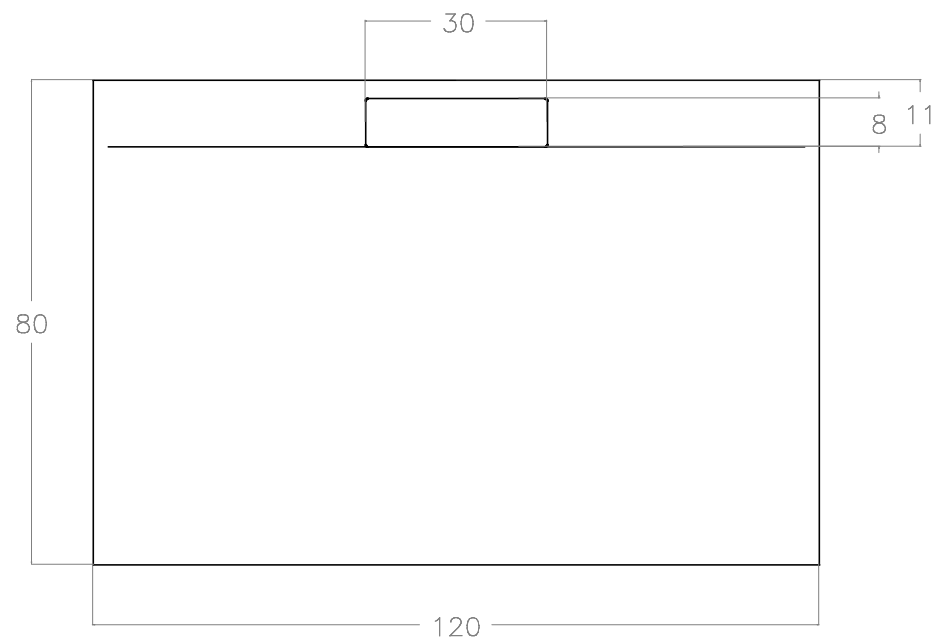

DOT

Piatto doccia in Marmoresina

Misura 120x80 cm - Spess. 2,8 cm - Colore Tortora

Rif. 74694

Misure in cm

Made in Italy