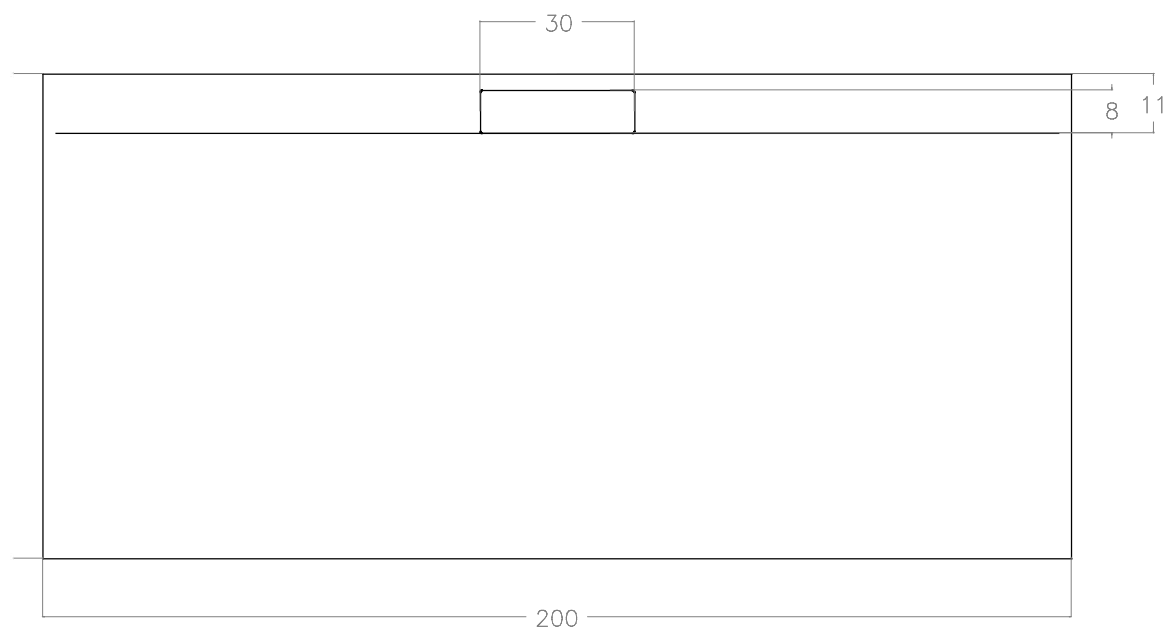

DOT

Piatto doccia in Marmoresina

Misura 200x90 cm - Spess. 2,8 cm - Colore Grigio

Rif. 74713

Misure in cm

Made in Italy