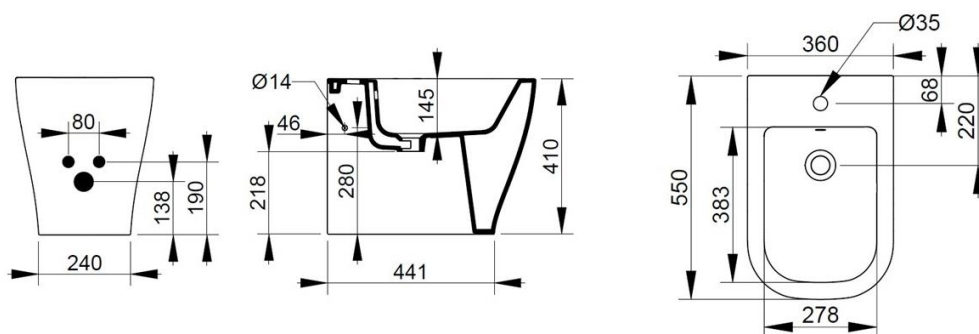

Cod. I463501

Bianco

DOP-No 14528

Bidet per appoggio filo parete, con foro centrale per la rubinetteria; fornito con fissaggio nascosto dedicato.

Larghezza (mm)	360
Profondità (mm)	550
Altezza (mm)	410
Peso (Kg)	23,00
Troppopieno	Sì
Fori Rubinetteria	monoforo
Installazione	filo parete

disponibile nei seguenti colori:

Bianco

FISSAGGI / ACCESSORI INCLUSI

F953299

Fissaggio nascosto per sanitario filo parete.