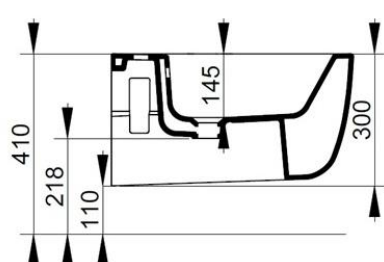

Cod. I462601

Bianco

DOP-No 14528

Bidet sospeso con foro centrale per la rubinetteria; per l'installazione necessita della staffa di sostegno incassata. Viene fornito completo dei fissaggi nascosti dedicati.

Larghezza (mm)	360
Profondità (mm)	550
Altezza (mm)	300
Peso (Kg)	19,60
Troppopieno	Sì
Fori Rubinetteria	monoforo
Installazione	sospeso

disponibile nei seguenti colori:

Bianco

FISSAGGI / ACCESSORI INCLUSI