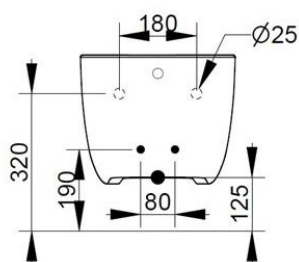

Cod. I462601

Bianco

DOP-No 14528

Bidet sospeso con foro centrale per la rubinetteria; per l'installazione necessita della staffa di sostegno incassata. Viene fornito completo dei fissaggi nascosti dedicati.

Larghezza (mm)	360
Profondità (mm)	550
Altezza (mm)	300
Peso (Kg)	19,60
Troppopieno	Sì
Fori Rubinetteria	monoforo
Installazione	sospeso

disponibile nei seguenti colori:

Bianco

FISSAGGI / ACCESSORI INCLUSI