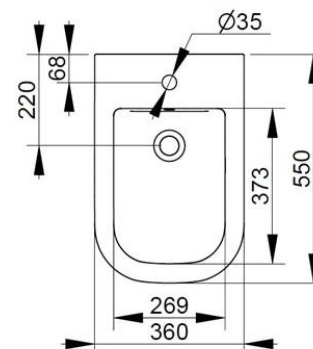

Cod. I462601

Bianco

DOP-No 14528

Bidet sospeso con foro centrale per la rubinetteria; per l'installazione necessita della staffa di sostegno incassata. Viene fornito completo dei fissaggi nascosti dedicati.

Larghezza (mm)	360
Profondità (mm)	550
Altezza (mm)	300
Peso (Kg)	19,60
Troppopieno	Sì
Fori Rubinetteria	monoforo
Installazione	sospeso

disponibile nei seguenti colori:

Bianco

FISSAGGI / ACCESSORI INCLUSI