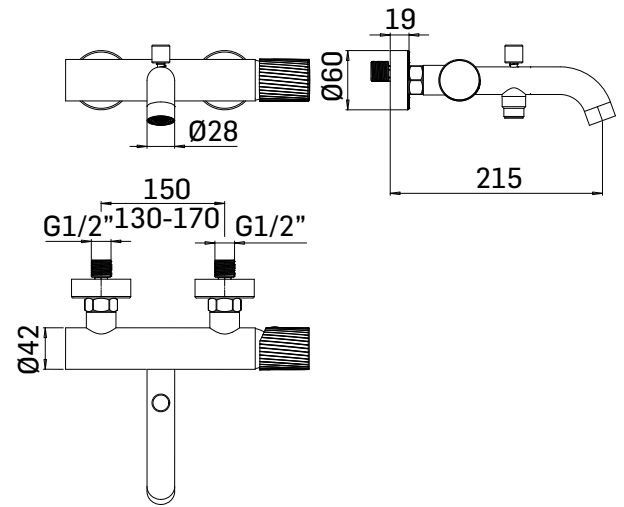

RUBINETTERIA

SERIE/RANGE: GIULIA

ARTICOLO/ITEM: 75858

DESCRIZIONE PRODOTTO/PRODUCT DESCRIPTION:

Miscelatore monocomando esterno per vasca, in acciaio inox, con deviatore automatico e accessorio doccia //
Exposed single lever bath mixer, made of stainless steel with automatic diverter

DATI COSTRUTTIVI/TECHNICAL INFORMATION:

- interasse 150 mm.
- sporgenza 215 mm.
- raccordi a S 1/2" x 3/4", interasse 10 mm.
- deviatore automatico

- gauge 150 mm.
- pojection 215 mm.
- S-coupling 1/2"x3/4", 10 mm adjustment
- automatic diverter