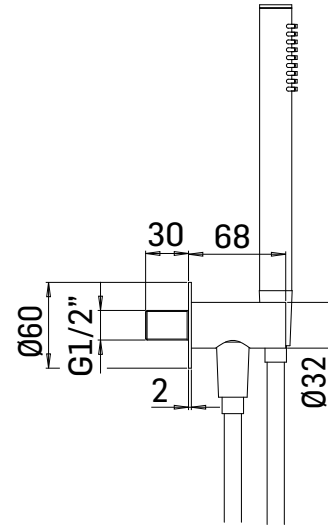

RUBINETTERIA

SERIE/RANGE: GIULIA

ARTICOLO/ITEM: 75865

DESCRIZIONE PRODOTTO/PRODUCT DESCRIPTION:

Accessorio doccia fisso con presa acqua // Fixed shower set, bracket with water outlet

DATI COSTRUTTIVI/TECHNICAL INFORMATION:

- supporto doccia
- doccia a getto pioggia
- flessibile in PVC antitorsione lungo 150 cm.

- adjustable shower bracket
- rain jet handshower
- PVC flexible hose L.150 cm.

FINITURE/FINISHING:

- 75865 CROMO/CHROME
- 75866 ACCIAIO SPAZZOLATO/BRUSHED STAINLESS STEEL
- 75867 NERO OPACO/MATT BLACK
- 75868 OTTONE SPAZZOLATO/BRUSHED BRASS