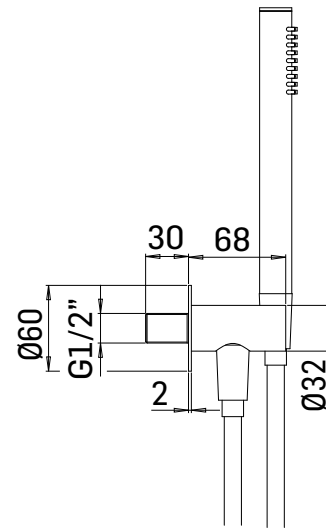

RUBINETTERIA

SERIE/RANGE: GIULIA

ARTICOLO/ITEM: 75866

DESCRIZIONE PRODOTTO/PRODUCT DESCRIPTION:

Accessorio doccia fisso con presa acqua // Fixed shower set, bracket with water outlet

DATI COSTRUTTIVI/TECHNICAL INFORMATION:

- supporto doccia
- doccia a getto pioggia
- flessibile in PVC antitorsione lungo 150 cm.

- adjustable shower bracket
- rain jet handshower
- PVC flexible hose L.150 cm.

FINITURE/FINISHING:

- 75865 CROMO/CHROME
- 75866 ACCIAIO SPAZZOLATO/BRUSHED STAINLESS STEEL
- 75867 NERO OPACO/MATT BLACK
- 75868 OTTONE SPAZZOLATO/BRUSHED BRASS