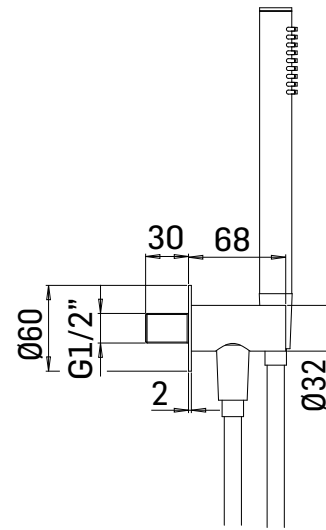

RUBINETTERIA

SERIE/RANGE: GIULIA

ARTICOLO/ITEM: 75868

DESCRIZIONE PRODOTTO/PRODUCT DESCRIPTION:

Accessorio doccia fisso con presa acqua // Fixed shower set, bracket with water outlet

DATI COSTRUTTIVI/TECHNICAL INFORMATION:

- supporto doccia
- doccia a getto pioggia
- flessibile in PVC antitorsione lungo 150 cm.

- adjustable shower bracket
- rain jet handshower
- PVC flexible hose L.150 cm.

FINITURE/FINISHING:

- 75865 CROMO/CHROME
- 75866 ACCIAIO SPAZZOLATO/BRUSHED STAINLESS STEEL
- 75867 NERO OPACO/MATT BLACK
- 75868 OTTONE SPAZZOLATO/BRUSHED BRASS