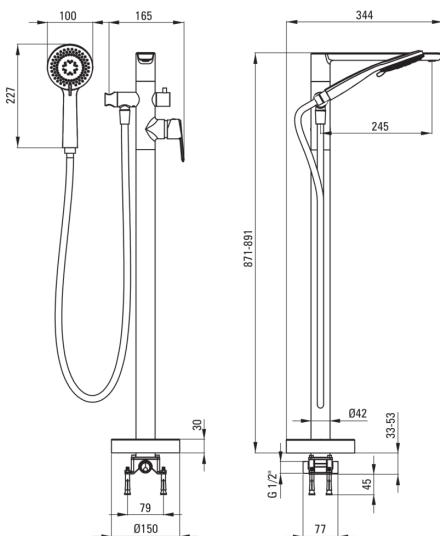

ARNIKA

Miscelatore Vasca, a libera installazione

Codice prodotto: **75976**

EAN: 5907650827672

Colore: cromo

Garanzia [anni]: 7

Miscelatore

Finitura	cromo
Tipo di miscelatore	miscelatore, maniglia singola
Metodo di installazione	pavimento
Gruppo acustico [db]	II (20 < x ≤ 30)
Valvole di non ritorno	Sì
Caratteristiche aggiuntive	Angolo del soffione regolabile

Cartuccia per miscelatore

Dimensioni della cartuccia in ceramica 35 mm

Beccucci

Materiale in ottone

Interruttore di funzione

Tipo di interruttore meccanica in ceramica

Aeratori

Tipo di aeratore fessura per le monete

Dimensioni dell'aeratore M24

Tubi flessibili

Lunghezza [mm] 1500

Tipo di treccia non applicabile

Antitorsione 1

Docce a mano

Numero di funzioni 3

Anticalcare Sì