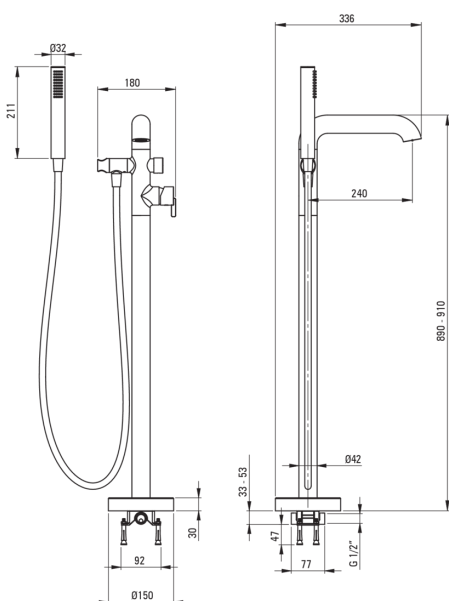

SILIA

Miscelatore Vasca, a libera installazione

Codice prodotto: **75984**

EAN: 5907650827757

Colore: oro spazzolato

Garanzia [anni]: 7

Miscelatore

Finitura	acciaio
Tipo di miscelatore	maniglia singola, miscelatore
Metodo di installazione	pavimento
Gruppo acustico [db]	II (20 < x ≤ 30)
Valvole di non ritorno	Sì

Cartuccia per miscelatore

Dimensioni della cartuccia in ceramica 35 mm

Beccucci

Gamma delle bocchette di miscelazione [mm]	240
Materiale	in ottone

Interruttore di funzione

Tipo di interruttore	meccanico a scatto
----------------------	--------------------

Aeratori

Tipo di aeratore	fessura per le monete, piatto
Dimensioni dell'aeratore	M24

Tubi flessibili

Lunghezza [mm]	1500
Tipo di treccia	non applicabile
Antitorsione	1

Docce a mano

Numero di funzioni	1
Anticalcare	Sì
Caratteristiche aggiuntive	raffreddamento

Caratteristiche:

- Il corpo del miscelatore è realizzato in ottone di altissima qualità
- Aeratore a moneta
- Solo i migliori materiali, la cui qualità è stata confermata da test di laboratorio
- La leva laterale facilita la pulizia dell'erogatore
- Il miscelatore è dotato di valvole di non ritorno in modo che l'acqua miscelata non rifluisca nell'impianto.
- Estremità del tubo flessibile in ottone resistente
- Sistema anti-torsione, che impedisce al tubo di attorcigliarsi
- Doccetta fredda