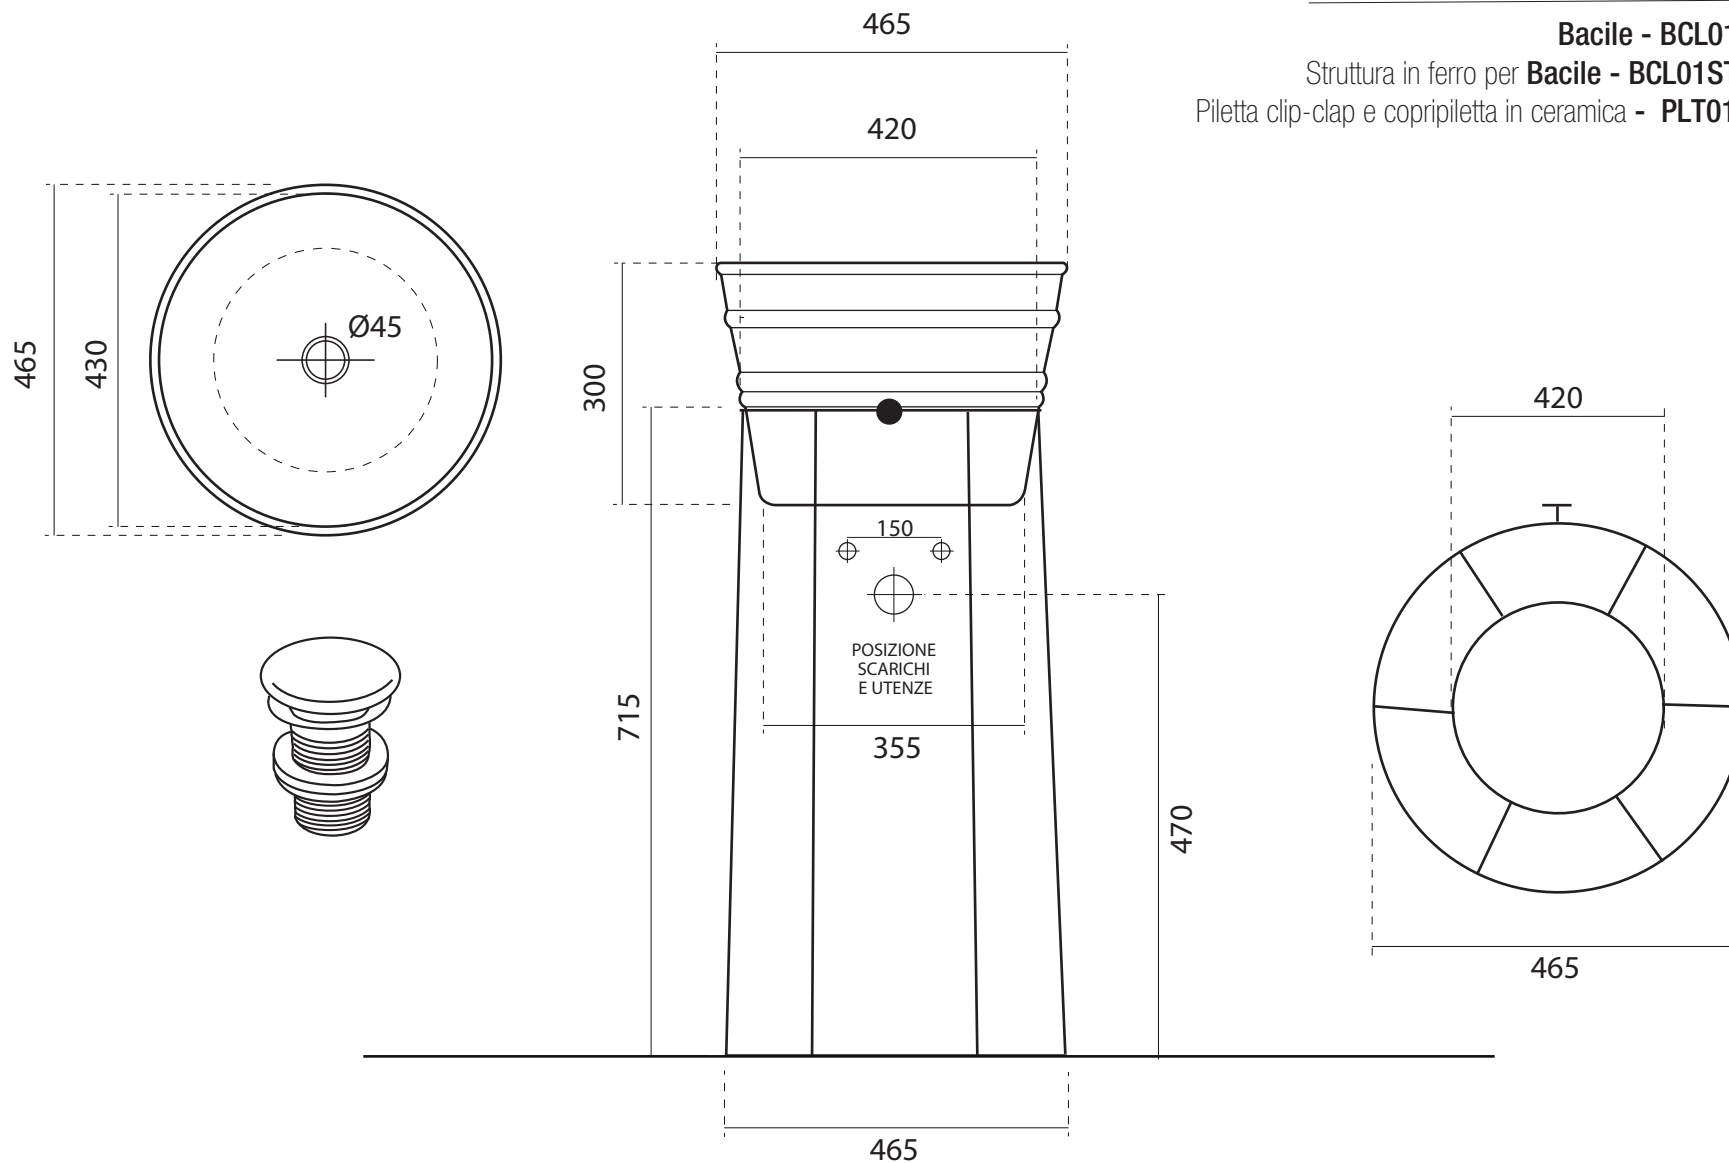

Bacile BUNDLE #01 lavabo arancio lucido - 76908

Bacile - BCL01T

Struttura in ferro per **Bacile - BCL01STF**

Piletta clip-clap e copripiletta in ceramica - **PLT01C**

N.B. Le misure indicate possono subire una variazione del 2% circa, dovuta ad usura stampi e a variazioni delle caratteristiche tecniche relative alle materie prime che compongono l'impasto