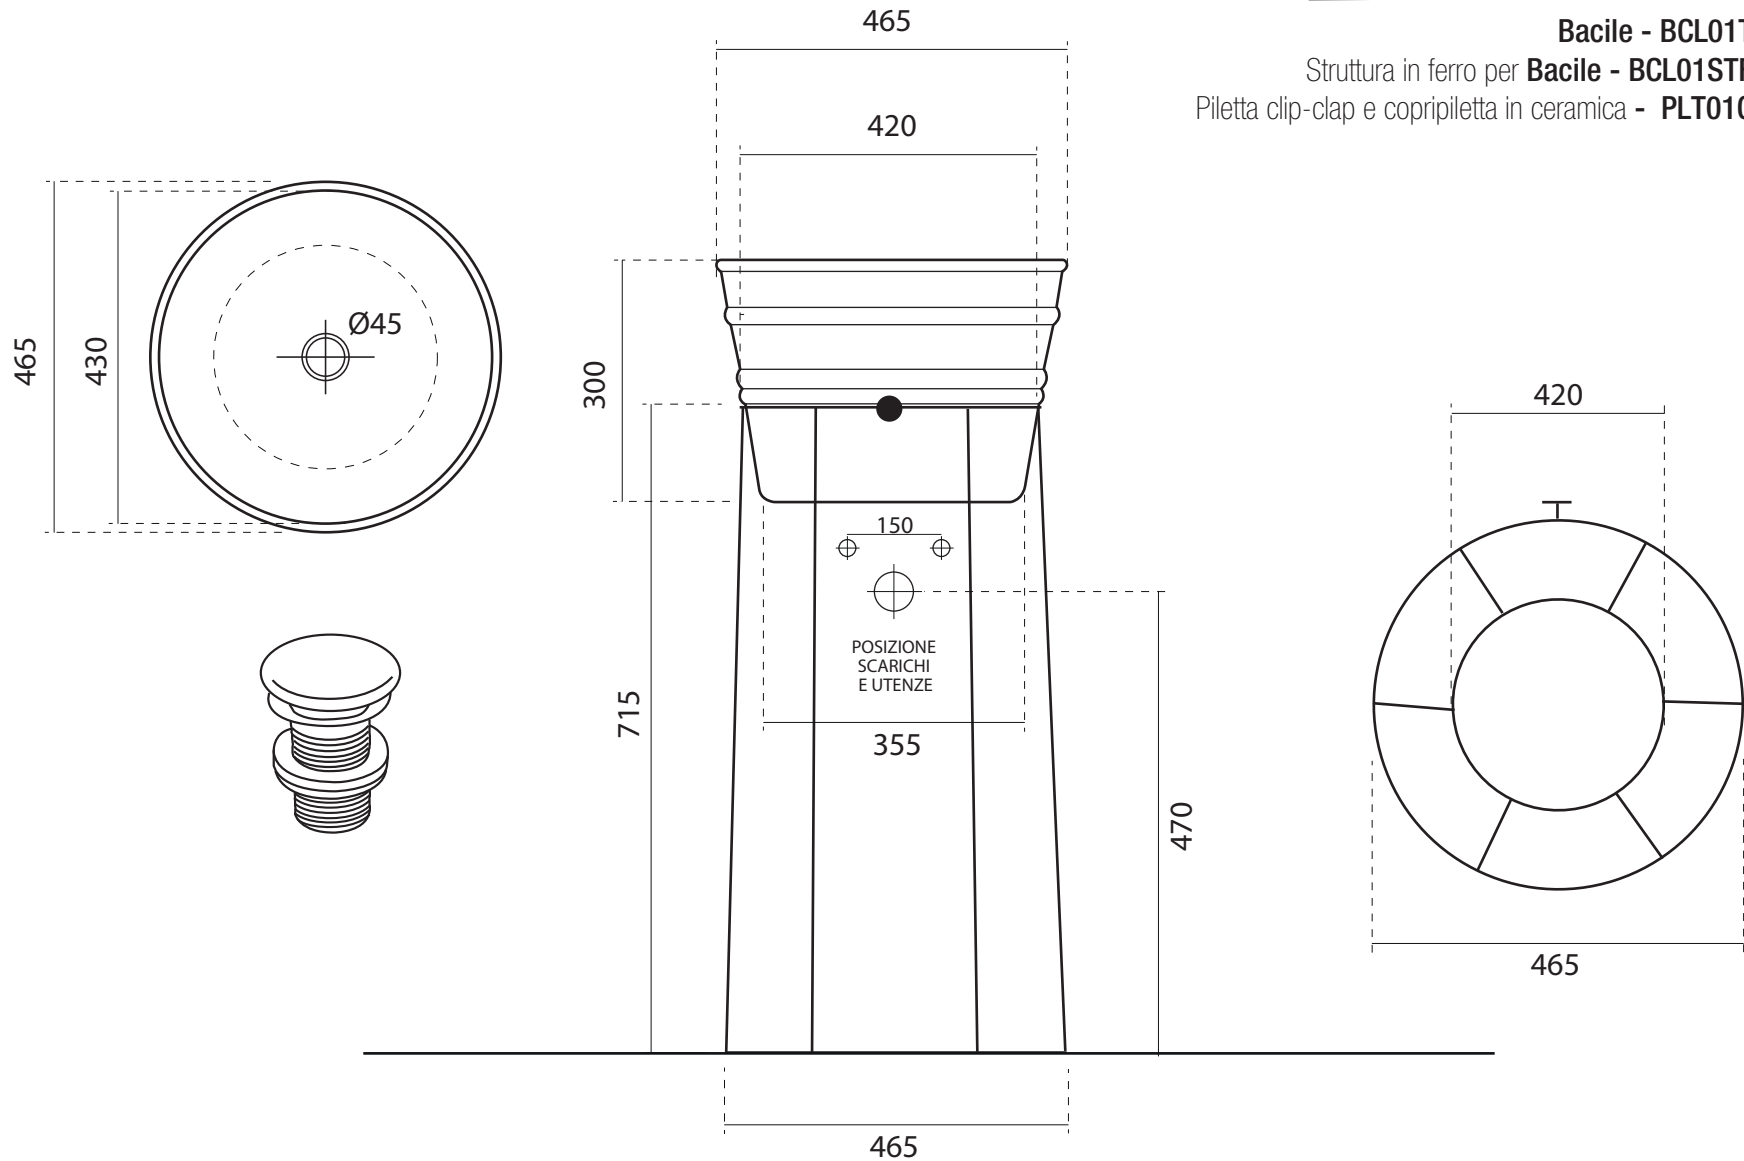

# Bacile BUNDLE #03 lavabo bianco lucido - 76910

**HORGANICA**  
DISEGNATO DALLA NATURA

**Bacile - BCL01T**

Struttura in ferro per **Bacile - BCL01STF**

Piletta clip-clap e copripiletta in ceramica - **PLT01C**

N.B. Le misure indicate possono subire una variazione del 2% circa, dovuta ad usura stampi e a variazioni delle caratteristiche tecniche relative alle materie prime che compongono l'impasto