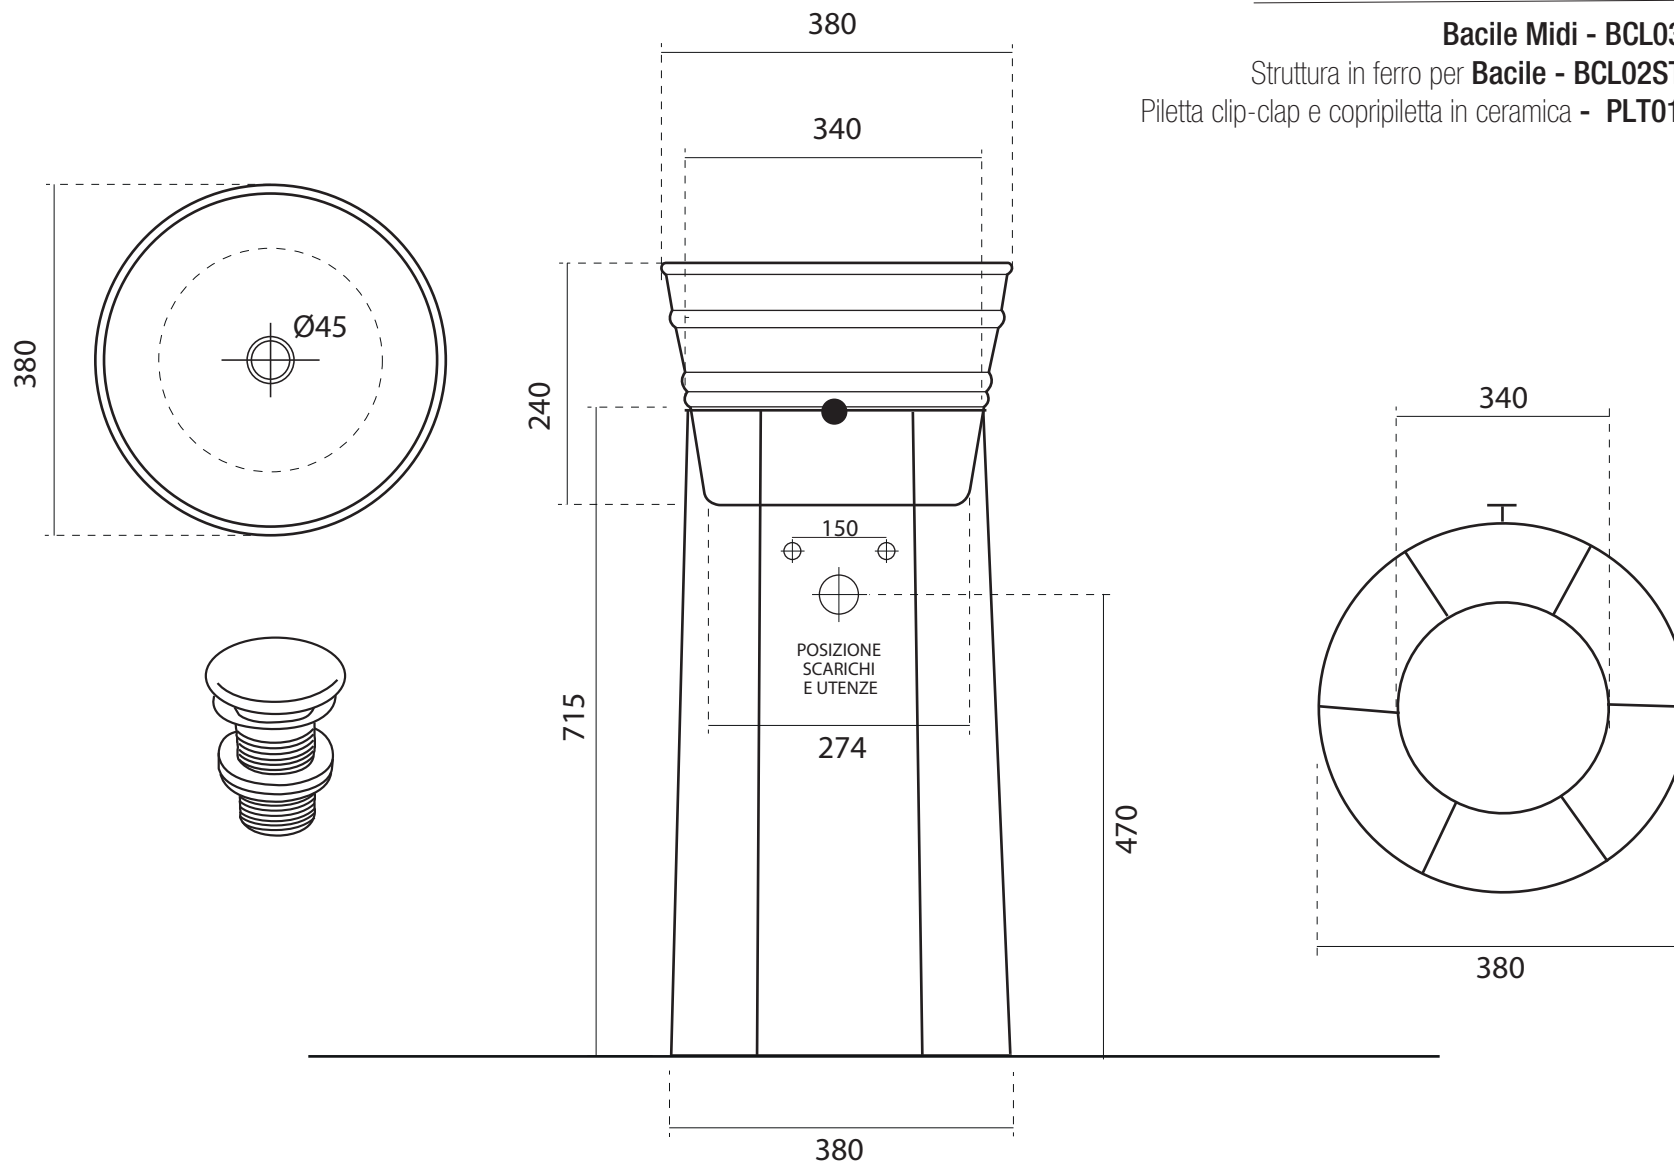

Bacile Midi BUNDLE #09 lavabo bianco lucido - 76916

Bacile Midi - BCL03T

Struttura in ferro per **Bacile - BCL02STF**
Piletta clip-clap e copripiletta in ceramica - **PLT01C**

N.B. Le misure indicate possono subire una variazione del 2% circa, dovuta ad usura stampi e a variazioni delle caratteristiche tecniche relative alle materie prime che compongono l'impasto