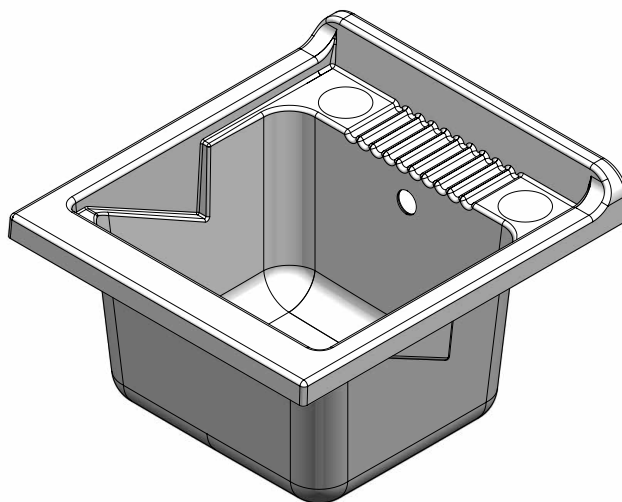

77089

Mobile in PVC resistente all'acqua
 Sportello pieno con chiusura a battente
 Maniglia cromata
 Vasca in polipropilene resistente agli acidi
 Asse di lavaggio in polipropilene resistente agli acidi
 Sifone autopulente completo di piletta e troppopieno
 Piedini cromati 120 mm, regolabili in altezza 15 mm
 Vasca forabile per installazione rubinetto (rubinetto non incluso)
 Scarico sifone a 35÷45 cm da terra
 Adatto per esterni o luoghi umidi

Articoli / Articles

Art. **9046DSX**

Lavatoio per composizione
 lavanderia in PVC

Washtub for
 PVC laundry composition

Washtub made of waterproof PVC
 Chromed handle
 Basin made of acid resistant polypropylene
 Washing board made of acid resistant polypropylene
 Trap: self-cleaning, equipped with mounted drain and overflow
 Chromed feet 120 mm, adjustable height 15 mm
 Basin perforable to install the faucet (faucet not included)
 Siphon outlet 35÷45 cm from the floor
 Suitable for outdoor uses or damp spaces

Dimensioni / Dimensions (mm)

ART. 2030

Vasca in polipropilene 45x50
polypropylene basin 45x50

Dimensioni (mm)
Dimensions (mm)