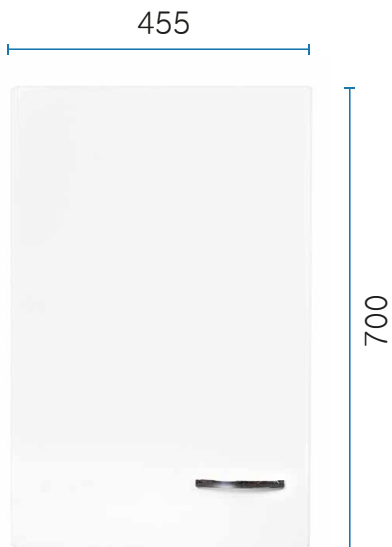

77107

Pensile in nobilitato idrofugo W100, spessore 18 mm
 Sportelli con angoli arrotondati
 Maniglia stondata cromata
 Bordi con colle poliuretaniche
 Cerniere delle ante con CHIUSURA RALLENTATA
 Completo di kit di fissaggio a muro (viti e tasselli esclusi)
 Posizione ripiano interno regolabile

Hanging cabinet, made of waterproof material W100, thickness 18 mm
 Doors with round shapes angles
 Chromed door-handle
 Borders with polyurethane glues
 Doors' hinges with SOFT CLOSING
 Complete with wall fixing kit (screws and dowels excluded)
 Adjustable position of internal shelf

Dimensioni (mm)
 Dimensions (mm)

Spazio interno disponibile
 Available internal space

Articoli / Articles

Art. **FH345DDX**

Pensile bianco per composizione
 lavanderia in legno
 Maniglia a destra

White hanging cabinet for wood
 laundry composition
 Handle on the right